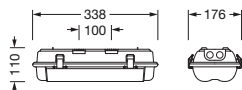

Bestell-Nr.: 51FXC2DA620A | **GTIN (EAN):** 4058352934050

Produktbeschreibung: MonEx,diff,2540lm865,DA2,7x2.5²,PC

Monsun® Ex, Feuchtraumleuchte, primäre lichttechn. Abdeckung: Abdeckung, aus PC, UV-stabilisiert, opal, Lichtaustritt: direkt strahlend, primäre Lichtcharakteristik: symmetrisch, Montageart: Anbau, LED, Bemessungslichtstrom: 2.540lm, Lichtausbeute: 127lm/W, Lichtfarbe: 865, Farbtemperatur: 6500K, Vorschaltgerät: EVG-DALI, mit Klemme, 5polig, max. 2,5mm², Durchverdrahtung: 7x 2,5mm², Netzanschluss: 220..240V, AC, 50/60Hz, Bemessungsleistung: 20W, Gehäuse, aus PC, lichtgrau (RAL 7035), inkl. 1x Ex Kabelverschraubung M20 für Kabeldurchmesser 7..12mm mit Dichtung, inkl. 3x ex Verschlusschraube M20 mit Dichtung, Länge: 338mm, Breite: 176mm, Höhe: 110mm, Abdeckwannen-Verschluss, aus Edelstahl, Schutzart (gesamt): IP66, Schutzklasse (gesamt): SK I (Schutzerdung), Prüfzeichen: CE, Explosionsklasse: Zone 2,22 II 3G Ex nR IIC T6 GC, II3D Ex tc IIIC T65°C Dc, Schlagfestigkeit: IK10, zul. Betriebsumgebungstemperatur: -20..+40°C, LABS-Konformität geprüft gemäß VDMA 24364:2018-05, Kontaktieren Sie ihren Verkaufsberater, bevor Sie die Leuchten in Anwendungen mit unklarer chemischer Belastung, großen Temperaturschwankungen oder kondensatbildender Luftfeuchtigkeit einsetzen, Verpackungseinheit: 1 Stück

IP 66 IK 10

Bestückung: LED
Gew. (kg): 1,2
GTIN (EAN): 4058352934050