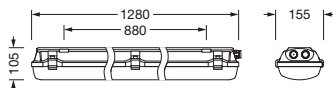

IP 66 IK 10  

Bestückung: LED
Gew. (kg): 5,4
GTIN (EAN): 4058352933251

Bestell-Nr.: 51FXA27L860A | **GTIN (EAN):** 4058352933251

Technische Detailbeschreibung: MonEx,diff,6560lm860,0/1,5x2.5²,PC

Kenndaten

Abmessung, Gewicht

- Länge: 1280mm
- Breite: 155mm
- Höhe: 105mm
- Befestigungsabstand: 880mm
- Gewicht: 5,4kg

Lebensdauer

- Bemessungslebensdauer: 60000h (L80/B50) bei UT = 25°C

Bestell-Nr.: 51FXA27L860A | **GTIN (EAN):** 4058352933251

Maße: MonEx,diff,6560lm860,0/1,5x2.5²,PC