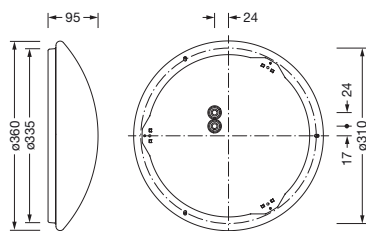

Bestell-Nr.: 5PJA110001A | **GTIN (EAN):** 4058352955123

Produktbeschreibung: Round31B,2520lm830,0/1,Ø360

Round 31 B, Wand- und Deckenleuchte, primäre lichttechn. Abdeckung: Abdeckwanne, aus PMMA, Lichtaustritt: direkt strahlend, primäre Lichtcharakteristik: symmetrisch, Montageart: Anbau, LED, Bemessungslichtstrom: 2.520lm, Lichtausbeute: 120lm/W, Lichtfarbe: 830, Farbtemperatur: 3000K, mit Klemme, 3polig, max. 2,5mm², Netzanschluss: 230V, AC, 50/60Hz, Bemessungsleistung: 21W, Leuchtgehäuse, rund, aus Stahl, weiß, Durchmesser: 360mm, Höhe: 95mm, Schutzart (gesamt): IP40, Schutzklasse (gesamt): SK I (Schutzerdung), Prüfzeichen: CE, Schlagfestigkeit: IK02, zul. Betriebsumgebungstemperatur: -20...+25°C, Verpackungseinheit: 1 Stück

IP 40  

Bestückung: LED
Gew. (kg): 1,3
GTIN (EAN): 4058352955123

Bestell-Nr.: 5PJA110001A | GTIN (EAN): 4058352955123

Technische Detailbeschreibung: Round31B,2520lm830,0/1,Ø360

Kenndaten

- Produkttyp: Wand- und Deckenleuchte
- Produktname: Round 31 B
- Bestell-Nr.: 5PJA110001A

Material, Farbe

- Leuchtgehäuse: Stahl, weiß, rund
- Farbangabe: weiß
- Abdeckung: Abdeckwanne aus PMMA

Montage

- Montageart, Montageort: Anbau, an der Decke, an der Wand
- Anordnung: Einzelanordnung

Elektrischer Anschluss

- Anschluss: Klemme, 3polig, max. 2,5mm²
- Nennspannung: 230V, 50/60Hz, AC

Abmessung, Gewicht

- Durchmesser: 360mm
- Höhe: 95mm
- Gewicht: 1,3kg

Lebensdauer

- Bemessungslebensdauer: 50000h (L80/B10) bei UT = 25°C