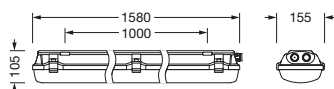

IP 66 IK 10  

Bestückung: LED
 Gew. (kg): 5,6
 GTIN (EAN): 4058352933442

Bestell-Nr.: 51FXB1DP6A0A | **GTIN (EAN):** 4058352933442

Technische Detailbeschreibung: MonEx,eng/med,11930lm865,DA2,7x2.5²,PC

Kenndaten

Bestückung:

- Leuchtmittel: mit LED
- Bemessungslichtstrom: 11930lm
- Lichtausbeute: 126lm/W
- Farbtemperatur: 6500K
- Farbwiedergabeindex: CRI > 80
- Lichtfarbe: 865
- SDCM (Standard Deviation of Colour Matching): MacAdam ≤ 3 SDCM (initial)
- Bemessungsleistung: 95W

Abmessung, Gewicht

- Länge: 1580mm
- Breite: 155mm
- Höhe: 105mm
- Befestigungsabstand: 1000mm
- Gewicht: 5,6kg

Lebensdauer

- Bemessungslebensdauer: 70000h (L80/B10) bei UT = 25°C

Bestell-Nr.: 51FXB1DP6A0A | **GTIN (EAN):** 4058352933442