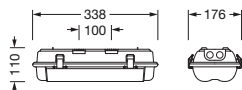

Bestell-Nr.: 51FXC2DA420A | **GTIN (EAN):** 4058352934029

Produktbeschreibung: MonEx,diff,2540lm840,DA2,7x2.5²,PC

Monsun® Ex, Feuchtraumleuchte, primäre lichttechn. Abdeckung: Abdeckung, aus PC, UV-stabilisiert, opal, Lichtaustritt: direkt strahlend, primäre Lichtcharakteristik: symmetrisch, Montageart: Anbau, LED, Bemessungslichtstrom: 2.540lm, Lichtausbeute: 127lm/W, Lichtfarbe: 840, Farbtemperatur: 4000K, Vorschaltgerät: EVG-DALI, mit Klemme, 5polig, max. 2,5mm², Durchverdrahtung: 7x 2,5mm², Netzanschluss: 220..240V, AC, 50/60Hz, Bemessungsleistung: 20W, Gehäuse, aus PC, lichtgrau (RAL 7035), inkl. 1x Ex Kabelverschraubung M20 für Kabeldurchmesser 7..12mm mit Dichtung, inkl. 3x ex Verschlusschraube M20 mit Dichtung, Länge: 338mm, Breite: 176mm, Höhe: 110mm, Abdeckwannen-Verschluss, aus Edelstahl, Schutzart (gesamt): IP66, Schutzklasse (gesamt): SK I (Schutzerdung), Prüfzeichen: CE, Explosionsklasse: Zone 2,22 II 3G Ex nR IIC T6 GC, II3D Ex tc IIIC T65°C Dc, Schlagfestigkeit: IK10, zul. Betriebsumgebungstemperatur: -20..+40°C, LABS-Konformität geprüft gemäß VDMA 24364:2018-05, Kontaktieren Sie ihren Verkaufsberater, bevor Sie die Leuchten in Anwendungen mit unklarer chemischer Belastung, großen Temperaturschwankungen oder kondensatbildender Luftfeuchtigkeit einsetzen, Verpackungseinheit: 1 Stück

IP 66 IK 10

Bestückung: LED
Gew. (kg): 1,2
GTIN (EAN): 4058352934029