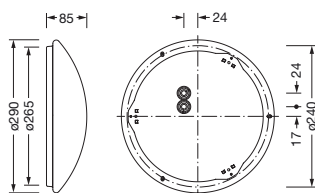

Bestell-Nr.: 5PJA032001A | **GTIN (EAN):** 4058352955116

Produktbeschreibung: Round31B,1900lm840,DA2,Ø290

Round 31 B, Wand- und Deckenleuchte, primäre lichttechn. Abdeckung: Abdeckwanne, aus PMMA, Lichtaustritt: direkt strahlend, primäre Lichtcharakteristik: symmetrisch, Montageart: Anbau, LED, Bemessungslichtstrom: 1.900lm, Lichtausbeute: 126lm/W, Lichtfarbe: 840, Farbtemperatur: 4000K, mit Klemme, 3+2polig, max. 2,5mm², Netzanschluss: 230V, AC, 50/60Hz, Bemessungsleistung: 15W, Leuchtengehäuse, rund, aus Stahl, weiß, Durchmesser: 290mm, Höhe: 85mm, Schutzart (gesamt): IP40, Schutzklasse (gesamt): SK I (Schutzerdung), Prüfzeichen: CE, Schlagfestigkeit: IK02, Verpackungseinheit: 1 Stück

IP 40  

Bestückung: LED
 Gew. (kg): 0,8
 GTIN (EAN): 4058352955116

Bestell-Nr.: 5PJA032001A | **GTIN (EAN):** 4058352955116

Technische Detailbeschreibung: Round31B,1900lm840,DA2,Ø290

Kenndaten

- Produkttyp: Wand- und Deckenleuchte
- Produktname: Round 31 B
- Bestell-Nr.: 5PJA032001A

Lichttechnik | Bestückung | Vorschaltgerät

Komponente 1

Lichttechnik:

- Abdeckung: Abdeckwanne
- Abstrahlwinkel: 120°
- Symmetrie: symmetrisch strahlend
- Lichtaustritt: direkt strahlend

Bestückung:

- Leuchtmittel: mit LED
- Bemessungslichtstrom: 1900lm
- Lichtausbeute: 126lm/W
- Farbtemperatur: 4000K
- Farbwiedergabeindex: CRI > 80
- Lichtfarbe: 840
- SDCM (Standard Deviation of Colour Matching): MacAdam ≤ 3 SDCM (initial)
- Bemessungsleistung: 15W

- Durchmesser: 290mm
- Höhe: 85mm
- Gewicht: 0,8kg

Lebensdauer

- Bemessungslebensdauer: 50000h (L80/B10) bei UT = 25°C

Bestell-Nr.: 5PJA032001A | GTIN (EAN): 4058352955116

Maße: Round31B,1900lm840,DA2,Ø290