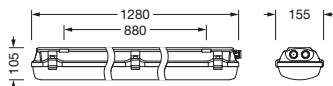

IP 66 IK 10  

Bestückung: LED
 Gew. (kg): 5,4
 GTIN (EAN): 4058352933190

Bestell-Nr.: 51FXA27L460A | **GTIN (EAN):** 4058352933190

Technische Detailbeschreibung: MonEx,diff,6560lm840,0/1,5x2.5²,PC

Kenndaten

Material, Farbe

- Gehäuse: PC, lichtgrau (RAL 7035), inkl. 1x Ex Kabelverschraubung M20 für Kabeldurchmesser 7..12mm mit Dichtung, inkl. 1x Ex Verschlusschraube M20 mit Dichtung
- Farbangabe: lichtgrau (RAL 7035)
- Abdeckwannen-Verschluss: Edelstahl
- Abdeckung: Abdeckung aus PC, UV-stabilisiert

Abmessung, Gewicht

- Länge: 1280mm
- Breite: 155mm
- Höhe: 105mm
- Befestigungsabstand: 880mm
- Gewicht: 5,4kg

Lebensdauer

- Bemessungslebensdauer: 60000h (L80/B50) bei UT = 25°C

Bestell-Nr.: 51FXA27L460A | **GTIN (EAN):** 4058352933190

Maße: MonEx,diff,6560lm840,0/1,5x2.5²,PC