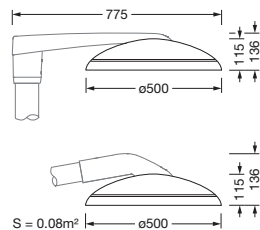

Bestückung: LED
Gew. (kg): 9,6
GTIN (EAN): 4058352803219