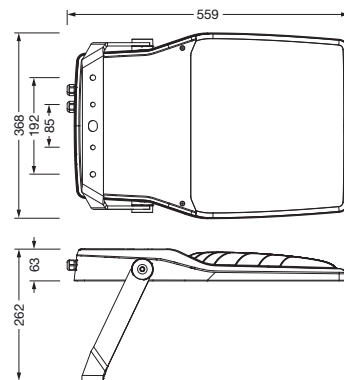

Bestell-Nr.: 5XA7785E2A1A | **GTIN (EAN):** 4058352855225

Produktbeschreibung: FL21md,PL43,27640lm730,Zhaga,Bügel

Floodlight FL 21 midi, Fluter, primäre Lichtlenkung mit Linse, aus PMMA, primäre lichttechn. Abdeckung: Schutzscheibe, aus Einscheiben-Sicherheitsglas, klar, Lichtverteilung: PL43, Lichtaustritt: direkt strahlend, Montageart: Anbau, LED, High Power LED, Bemessungslichtstrom: 27.640lm, Lichtausbeute: 130lm/W, Lichtfarbe: 730, Farbtemperatur: 3000K, Vorschaltgerät: EVG Smart Interface, Steuerung: Überhitzungsschutz, Konstantlichtstrom-Steuerung, zeitabhängige Lichtstromsteuerung, flexible Lichtstromparametrierung, Voreinstellung Dimmung logarithmisch, mit Klemme, 6polig, Netzanschluss: 220..240V, AC, 50/60Hz, Beginn der Lebensdauer: 212W, Ende der Lebensdauer: 231W, Reduzierung: 95W, Leuchtgehäuse, aus Aluminium-Druckguss, pulverbeschichtet, Siteco® eisenglimmer (DB 702S), Korrosivitätskategorie C5 mid gemäß DIN EN ISO 12944, Dichtung zerstörungsfrei tauschbar, Tragbügel, aus Stahl, pulverbeschichtet, Siteco® eisenglimmer (DB 702S), Smart Interface oben, Schutzart (gesamt): IP66, Schutzklasse (gesamt): SK II (Schutzisoliert), Prüfzeichen: CE, Schutzzeichen: D, Schlagfestigkeit: IK08, zul. Betriebsumgebungstemperatur: -40..+40°C, zul. Betriebsumgebungstemperatur für Außenanwendungen: -40..+50°C, Norm: DIN EN 12944, LABS-Konformität geprüft gemäß VDMA 24364:2018-05, Verpackungseinheit: 1 Stück

IP 66 IK 08  

Bestückung: LED
 Gew. (kg): 10,2
 GTIN (EAN): 4058352855225

Bestell-Nr.: 5XA7785E2A1A | **GTIN (EAN):** 4058352855225

Technische Detailbeschreibung: FL21md,PL43,27640lm730,Zhaga,Bügel

Kenndaten