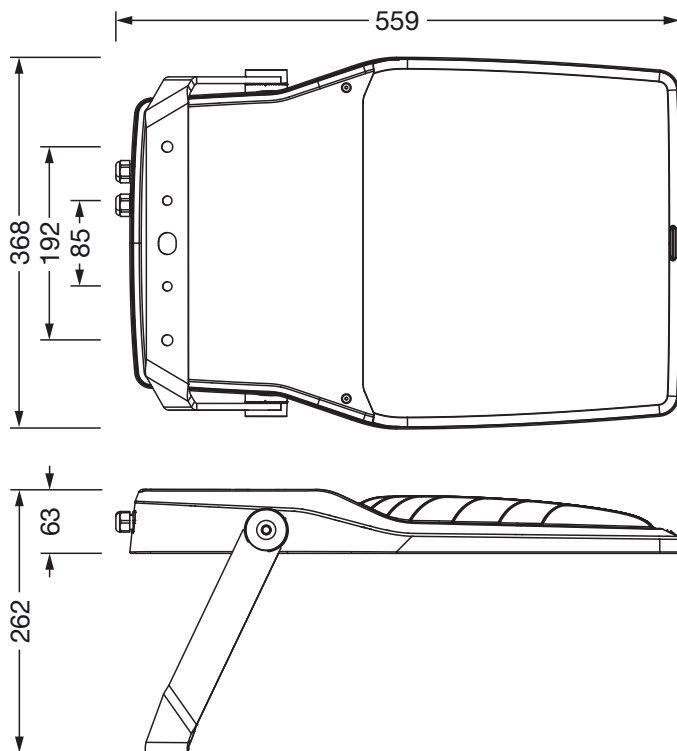

Abmessung, Gewicht

- Gewicht: 10,2kg

Lebensdauer

- Bemessungslebensdauer: 50000h (L95/B10) bei UT = -25°C

Bestell-Nr.: 5XA7786F2D1A | **GTIN (EAN):** 4058352855881

Maße: FL21md,PL52,35750lm730,Zhaga,Bügel

Bei der Ausführungsplanung zur Elektroinstallation ist zwingend die Montageanleitung zu beachten (zu finden unter www.siteco.com)
Toleranzen bezogen auf thermische, elektrische und photometrische Daten entsprechend IEC 62722
Stand 08.05.2024 - Änderungen und Irrtümer vorbehalten - Vergewissern Sie sich, dass Sie immer den neuesten Stand verwenden -