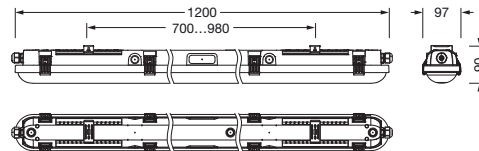

Bestell-Nr.: 51FD20MK450A | **GTIN (EAN):** 4069025458339

Produktbeschreibung: Mon31,diff,5060lm840,ML,PC,L1200

Monsun 31, Feuchtraumleuchte, primäre lichttechn. Abdeckung: Diffusor, aus PC, satiniert, Lichtaustritt: direkt strahlend, primäre Lichtcharakteristik: symmetrisch, Montageart: Anbau, LED, Bemessungslichtstrom: 5.060lm, Lichtausbeute: 163lm/W, Lichtfarbe: 840, Farbtemperatur: 4000K, Vorschaltgerät: EIN/AUS Multilumen, mit Klemme, 3polig, max. 2,5mm², Netzanschluss: 220..240V, AC, 50/60Hz, Bemessungsleistung: 31W, Gehäuse, aus PC, weißaluminium matt (RAL 9006), inkl. Montagebügel, Länge: 1.200mm, Breite: 95mm, Höhe: 80mm, Abdeckwannen-Verschluss, aus Federstahl V2A, Schutzart (gesamt): IP66, Schutzklasse (gesamt): SK I (Schutzerdung), Prüfzeichen: CE, ENEC, UKCA, Schutzzeichen: D, Schlagfestigkeit: IK08, zul. Betriebsumgebungstemperatur: -20..+40°C, entspricht den Anforderungen von IFS (International Featured Standards) für Sicherheit und Qualität in der Lebensmittelindustrie, Kontaktieren Sie ihren Verkaufsberater, bevor Sie die Leuchten in Anwendungen mit unklarer chemischer Belastung, großen Temperaturschwankungen oder kondensatbildender Luftfeuchtigkeit einsetzen, Verpackungseinheit: 1 Stück

Bestückung: LED
Gew. (kg): 1,0
GTIN (EAN): 4069025458339