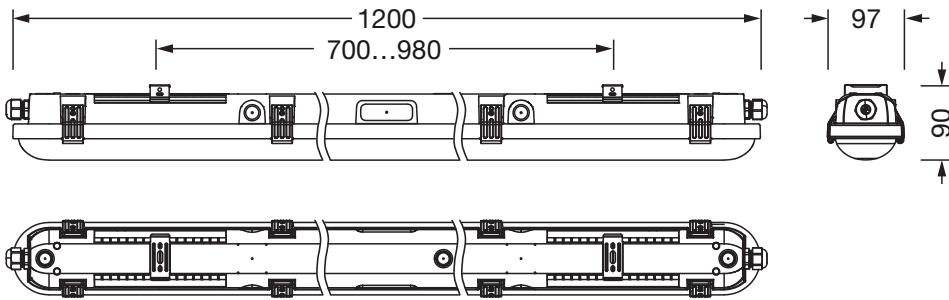

Material, Farbe

- Gehäuse: PC, weißaluminium matt (RAL 9006), inkl. Montagebügel
- Abdeckwannen-Verschluss: Federstahl V2A
- Abdeckung: Diffusor aus PC

Montage

- Montageart, Montageort: Anbau, an der Decke, an der Wand
- Montagehöhe: 3..8m
- Anordnung: Einzelanordnung

Elektrischer Anschluss

- Anschluss: Klemme, 3polig, max. 2,5mm²
- Nennspannung: 220..240V, 50/60Hz, AC

Abmessung, Gewicht

- Länge: 1200mm
- Breite: 95mm
- Höhe: 80mm
- Gewicht: 1,0kg

Lebensdauer

- Bemessungslebensdauer: 70000h (L85) bei UT = 25°C

Bestell-Nr.: 51FD20MK450A | **GTIN (EAN):** 4069025458339

Maße: Mon31,diff,5060lm840,ML,PC,L1200

Bei der Ausführungsplanung zur Elektroinstallation ist zwingend die Montageanleitung zu beachten (zu finden unter www.siteco.com)
Toleranzen bezogen auf thermische, elektrische und photometrische Daten entsprechend IEC 62722
Stand 15.05.2026 - Änderungen und Irrtümer vorbehalten - Vergewissern Sie sich, dass Sie immer den neuesten Stand verwenden -