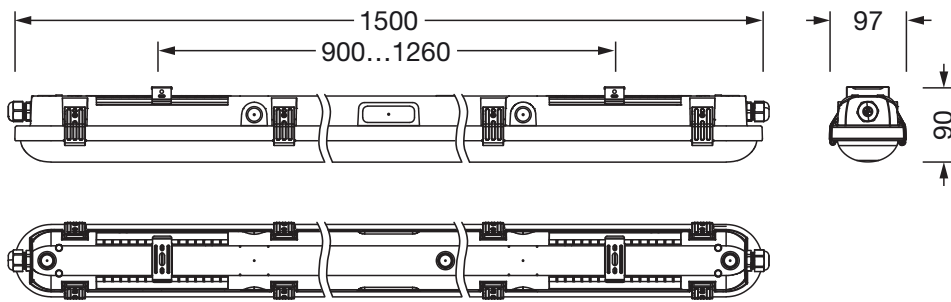

Material, Farbe

- Gehäuse: PC, weißaluminium matt (RAL 9006), inkl. Montagebügel
- Abdeckwannen-Verschluss: Federstahl V2A
- Abdeckung: Diffusor aus PC

Montage

- Montageart, Montageort: Anbau, an der Decke, an der Wand
- Montagehöhe: 3..8m
- Anordnung: Einzelanordnung

Elektrischer Anschluss

- Anschluss: Klemme, 3polig, max. 2,5mm²
- Nennspannung: 220..240V, 50/60Hz, AC

Abmessung, Gewicht

- Länge: 1500mm
- Breite: 95mm
- Höhe: 80mm
- Gewicht: 2,1kg

Lebensdauer

- Bemessungslebensdauer: 70000h (L85) bei UT = 25°C

Bestell-Nr.: 51FD20MN480A | **GTIN (EAN):** 4069025458360

Maße: Mon31,diff,7970lm840,ML,PC,L1500

Bei der Ausführungsplanung zur Elektroinstallation ist zwingend die Montageanleitung zu beachten (zu finden unter www.siteco.com)
Toleranzen bezogen auf thermische, elektrische und photometrische Daten entsprechend IEC 62722
Stand 15.05.2026 - Änderungen und Irrtümer vorbehalten - Vergewissern Sie sich, dass Sie immer den neuesten Stand verwenden -