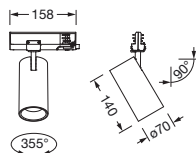

Bestell-Nr.: 51SE62MA2EB2C | **GTIN (EAN):** 4069025447838

Produktbeschreibung: Spot21 Std,eng,2220lm930,ML,70,si

Spot 21 Standard, Richtstrahler, Lichtlenkung mit Linse, aus PMMA, Abstrahlwinkel: eng strahlend, LED Bemessungslichtstrom: 2.220lm, Lichtfarbe: 930, mit 3-Phasen-Adapter, Netzanschluss: 220..240V, AC, 50/60Hz, aus Aluminium, weißaluminium (RAL 9006), Länge: 162mm, Durchmesser: 70mm, Dekor-Ring, aus PC, weißaluminium (RAL 9006), Schutzart (gesamt): IP20, Schutzklasse (gesamt): SK II (Schutzisoliert), Prüfzeichen: CE, Schlagfestigkeit: IK02, zul. Umgebungstemperatur für Innenräume: -20..+25°C, Verpackungseinheit: 1 Stück

IP 20  

Bestückung:	LED
Gew. (kg):	0,4
GTIN (EAN):	4069025447838

Bestell-Nr.: 51SE62MA2EB2C | **GTIN (EAN):** 4069025447838

Technische Detailbeschreibung: Spot21Std,eng,2220lm930,ML,70,si

Kenndaten

- Produkttyp: Richtstrahler
- Produktname: Spot 21 Standard
- Bestell-Nr.: 51SE62MA2EB2C

Material, Farbe

- Dekor-Ring: PC, weißaluminium (RAL 9006)

Montage

- Montageart, Montageort: Einsteckmontage, in eine 3-Phasen-Stromschiene

Elektrischer Anschluss

- Anschluss: 3-Phasen-Adapter
- Nennspannung: 220..240V, 50/60Hz, AC

Abmessung, Gewicht

- Länge: 162mm
- Durchmesser: 70mm
- Gewicht: 0,4kg

Lebensdauer

- Bemessungslebensdauer: 50000h (L90/B10) bei UT = 25°C

Bestell-Nr.: 51SE62MA2EB2C | **GTIN (EAN):** 4069025447838

Maße: Spot21Std,eng,2220lm930,ML,70,si