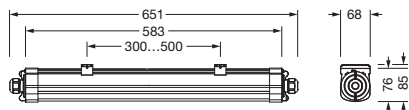

Bestell-Nr.: 51FK20DD420B | **GTIN (EAN):** 4069025570765

Produktbeschreibung: Mon41,br,2630lm840,DA2,5x1.5²,PC,L651

Monsun 41, Feuchtraumleuchte, primäre lichttechn. Abdeckung: Abdeckung, aus PC, Lichtaustritt: direkt strahlend, primäre Lichtcharakteristik: symmetrisch, Montageart: abgehängte Montage, Anbau, LED, Bemessungslichtstrom: 2.630lm, Lichtausbeute: 150lm/W, Lichtfarbe: 840, Farbtemperatur: 4000K, Vorschaltgerät: DALI 2, mit Klemme, 5polig, Durchverdrahtung: 5x 1,5mm², Netzanschluss: 220..240V, AC, 50/60Hz, Bemessungsleistung: 17,5W, Gehäuse, aus PC, lichtgrau (RAL 7035), inkl. Kettenabhängiger, Länge: 651mm, Breite: 68mm, Höhe: 76mm, Stirnwand, aus PC, grau, Deckenmontage-Element, aus Edelstahl (V2A), Schutzart (gesamt): IP65, Schutzklasse (gesamt): SK I (Schutzerdung), Prüfzeichen: CE, UKCA, Schutzzeichen: D, Schlagfestigkeit: IK08, zul. Betriebsumgebungstemperatur: -20..+40°C, entspricht den Anforderungen von IFS (International Featured Standards) für Sicherheit und Qualität in der Lebensmittelindustrie, Verpackungseinheit: 1 Stück

IP 65 IK 08

Bestückung: LED
Gew. (kg): 0,9
GTIN (EAN): 4069025570765