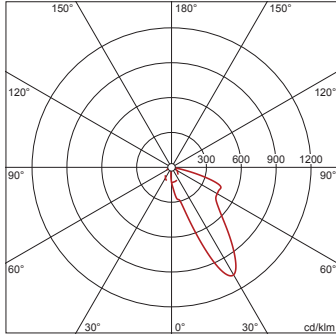

Lunis 11 micro round, downlight, orientation de la lumière avec wallwasher, en aluminium hautement réfléchissant, haute brillance, diffusion de lumière: direct distribution, LED flux lumineux assigné: 1.100lm, température de couleur: 930, avec borne, 5 broches, raccordement au secteur: 220..230V, AC, 50/60Hz, module LED, en aluminium, haute brillance, blanc, diamètre: 114mm, système de serrage: 1..40mm, bague de montage, en plastique, blanc signalisation (RAL 9016), degré de protection (total): IP20, classe de protection (total): classe de protection II (double isolation), marquage: CE, température ambiante admissible à l'intérieur: 0..+35°C, unité d'emballage: 1 pièce

IP 20

4058352132241
51DJ11CD1WM21

LED 3000K / CRI ≥ 90 Φ_N 1100 lm

Composants: LED
Pds (kg): 0,5
GTIN (EAN): 4058352132241