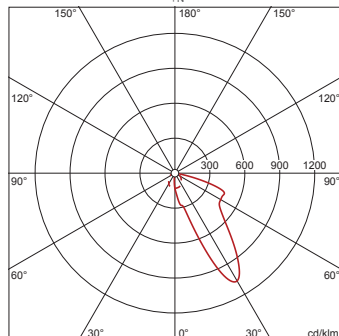

N° de commande: 51DJ11CD1WM21 | GTIN (EAN): 4058352132241

Données de planification:

51DJ11CD1WM21: 1x LED
3000K / CRI ≥ 90

4058352132241
51DJ11CD1WM21

LED 3000K / CRI ≥ 90 Φ_N 1100 lm

I_{max} 1068 cd/klm en γ 30°

Luminance (cd/m²)

C 0/180
L₈₀ 178966
L₇₀ 755105
L₆₅ 638987

UGR 42,7 34,6
X 4H Y 8H ρ 70/50/20 S 0,25H

Nombre de luminaires dans la pièce

Facteurs de réflexion 70/50/20

Em(lx)	100		200		500	
Lh(m)	2,5	3,0	2,5	3,0	2,5	3,0
20 m²	2,8	3,1	5,7	6,2	14	15
30 m²	4,7	5,6	9,4	11	24	28
40 m²	5,3	6,3	11	13	27	31
50 m²	6,3	7,3	13	15	32	37
75 m²	9,9	11	20	23	50	57
100 m²	12	13	24	26	59	65
500 m²	54	56	108	112	269	280

Facteur de maintenance 0,8 Rh = Lh

Il est obligatoire de respecter les instructions de montage lors de la planification et de l'installation de l'installation électrique (à trouver sur www.siteco.com)

Tolérances liées aux données thermiques, électriques et photométriques selon IEC 62722

Situation 16.02.2024 - Sous réserve de modifications techniques et d'erreurs - Assurez-vous d'avoir toujours la dernière version -