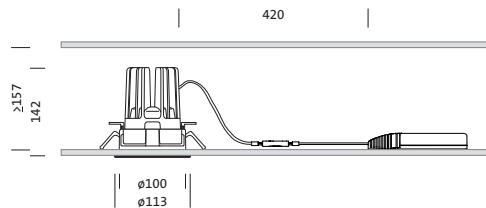

N° de commande: 51DJ11CD1WM21 | GTIN (EAN): 4058352132241

Description du produit:

Lunis 11 micro round, downlight, orientation de la lumière avec wallwasher, en aluminium hautement réfléchissant, haute brillance, diffusion de lumière: direct distribution, LED flux lumineux assigné: 1.100lm, température de couleur: 930, avec borne, 5 broches, raccordement au secteur: 220..230V, AC, 50/60Hz, module LED, en aluminium, haute brillance, blanc, diamètre: 114mm, système de serrage: 1..40mm, bague de montage, en plastique, blanc signalisation (RAL 9016), degré de protection (total): IP20, classe de protection (total): classe de protection II (double isolation), marquage: CE, température ambiante admissible à l'intérieur: 0..+35°C, unité d'emballage: 1 pièce

IP 20

4058352132241
51DJ11CD1WM21

LED 3000K / CRI ≥ 90 Φ_N 1100 lm

Composants: LED
Pds (kg): 0,5
GTIN (EAN): 4058352132241