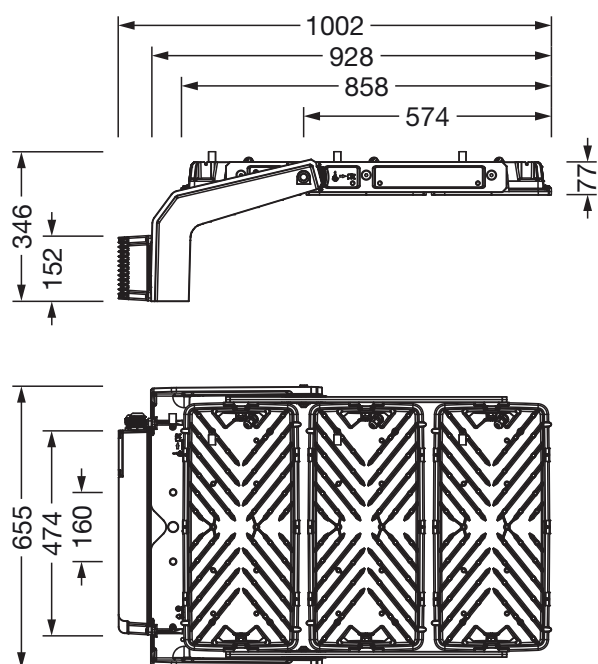

Matière, Couleur

- unité LED: aluminium coulé sous pression, non traité, naturel
- Nombre: 3 pièce
- Spécification de couleur: naturel
- étrier de fixation: aluminium coulé sous pression, non traité, naturel
- Spécification de couleur: naturel
- Cache: plaque de protection en verre de sécurité trempé

- Raccordement: borne, 6 broches, 2,5mm² max.
- Tension nominale: 220..240V/380..400V, 50/60Hz, AC
- Résistance aux ondes de surtension: ligne à terre : 10kV

Dimensions, Poids

- Longueur: 713mm
- Largeur: 651mm
- Hauteur: 338mm
- Poids: 29,4kg

Émission de lumière

- Émission de lumière: 0% à 0° d'inclinaison

Durée de vie

- Durée de vie assignée: 10000h (L96/B10) à TA = 10°C, 75000h (L80/B10) à TA = 10°C

N° de commande: 5XA779228K01BA | GTIN (EAN): 4058352607374

Dimensions:

Il est obligatoire de respecter les instructions de montage lors de la planification et de l'installation de l'installation électrique (à trouver sur www.siteco.com)

Tolérances liées aux données thermiques, électriques et photométriques selon IEC 62722