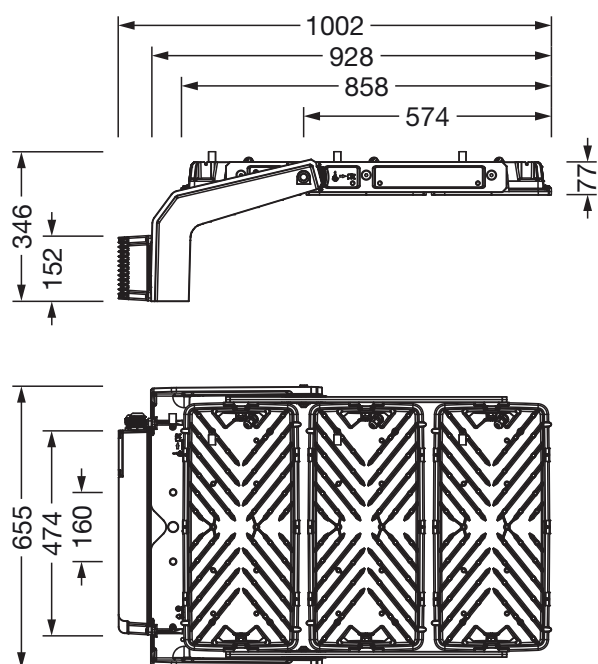

N° de commande: 5XA779228K01AA | GTIN (EAN): 4058352607367

Dimensions:

Il est obligatoire de respecter les instructions de montage lors de la planification et de l'installation de l'installation électrique (à trouver sur www.siteco.com)

Tolérances liées aux données thermiques, électriques et photométriques selon IEC 62722

Situation 01.03.2024 - Sous réserve de modifications techniques et d'erreurs - Assurez-vous d'avoir toujours la dernière version -