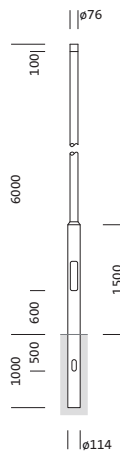

N° de commande: 5NY231760AM00 | GTIN (EAN): 4039806382283

Description du produit:

mât, mât, cylindrique, désaxé, en acier, galvanisé, hauteur: 6,0m, embout : 76mm (au sommet du mât), boîtier enterré: h= 1000mm / Ø= 114mm, norme: DIN EN 40, unité d'emballage: 1 pièce

Pds (kg): 53,7
GTIN (EAN): 4039806382283

N° de commande: 5NY231760AM00 | GTIN (EAN): 4039806382283

Description technique détaillée:

Données caractéristiques

- Type de produit: mât
- Nom du produit: mât
- N° de commande: 5NY231760AM00

Certificats, Normes

- Norme: DIN EN 40

Matière, Couleur

- mât: acier, galvanisé, cylindrique, désaxé

Dimensions, Poids

- Hauteur: 6,0m
- Poids: 53,7kg
- Embout de mât: embout : 76mm
- Boîtier enterré: h= 1000mm / Ø= 114mm

N° de commande: 5NY231760AM00 | GTIN (EAN): 4039806382283

Dimensions:

Il est obligatoire de respecter les instructions de montage lors de la planification et de l'installation de l'installation électrique (à trouver sur www.siteco.com)