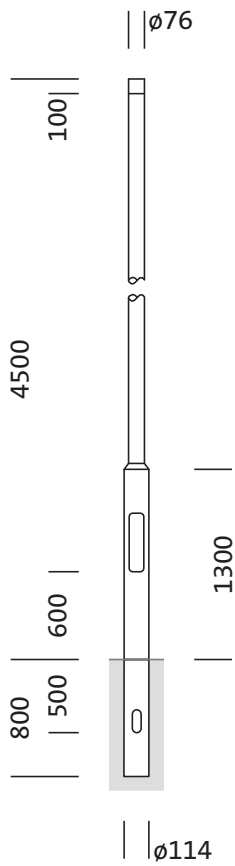

N° de commande: 5NY231745AM08 | GTIN (EAN): 4039806381927

Description du produit:

mât, mât, cylindrique, désaxé, en acier, thermolaqué, fer micacé Siteco® (DB 702S), hauteur: 4,5m, embout : 76mm (au sommet du mât), boîtier enterré: h= 800mm / Ø= 114mm, norme: DIN EN 40, unité d'emballage: 1 pièce

Pds (kg): 33,0
GTIN (EAN): 4039806381927

N° de commande: 5NY231745AM08 | GTIN (EAN): 4039806381927

Description technique détaillée:

Données caractéristiques

- Type de produit: mât
- Nom du produit: mât
- N° de commande: 5NY231745AM08

Certificats, Normes

- Norme: DIN EN 40

Matière, Couleur

- mât: acier, thermolaqué, fer micacé Siteco® (DB 702S), cylindrique, désaxé
- Spécification de couleur: fer micacé Siteco® (DB 702S)

Dimensions, Poids

- Hauteur: 4,5m
- Poids: 33,0kg
- Embout de mât: embout : 76mm
- Boîtier enterré: h= 800mm / Ø= 114mm

N° de commande: 5NY231745AM08 | GTIN (EAN): 4039806381927

Dimensions:

Il est obligatoire de respecter les instructions de montage lors de la planification et de l'installation de l'installation électrique (à trouver sur www.siteco.com)