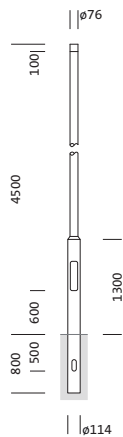

N° de commande: 5NY231745AM08 | GTIN (EAN): 4039806381927

Description du produit:

mât, mât, cylindrique, désaxé, en acier, thermolaqué, fer micacé Siteco® (DB 702S), hauteur: 4,5m, embout : 76mm (au sommet du mât), boîtier enterré: h= 800mm / Ø= 114mm, norme: DIN EN 40, unité d'emballage: 1 pièce

Pds (kg): 33,0
GTIN (EAN): 4039806381927

N° de commande: 5NY231745AM08 | GTIN (EAN): 4039806381927

Description technique détaillée:

Données caractéristiques

- Type de produit: mât
- Nom du produit: mât
- N° de commande: 5NY231745AM08

Certificats, Normes

- Norme: DIN EN 40

Matière, Couleur

- mât: acier, thermolaqué, fer micacé Siteco® (DB 702S), cylindrique, désaxé
- Spécification de couleur: fer micacé Siteco® (DB 702S)

Dimensions, Poids

- Hauteur: 4,5m
- Poids: 33,0kg
- Embout de mât: embout : 76mm
- Boîtier enterré: h= 800mm / Ø= 114mm

N° de commande: 5NY231745AM08 | GTIN (EAN): 4039806381927

Dimensions:

Il est obligatoire de respecter les instructions de montage lors de la planification et de l'installation de l'installation électrique (à trouver sur www.siteco.com)