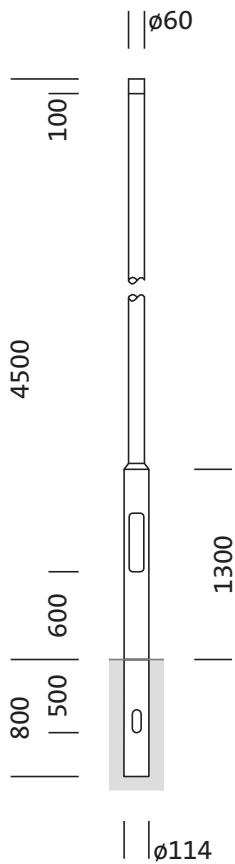

## Description du produit:

mât, mât, cylindrique, désaxé, en acier, thermolaqué, fer micacé Siteco® (DB 702S), hauteur: 4,5m, embout : 60mm (au sommet du mât), boîtier enterré: h= 800mm / Ø= 114mm, norme: DIN EN 40, unité d'emballage: 1 pièce

Pds (kg): 31,5  
GTIN (EAN): 4039806381309

N° de commande: 5NY231645AM08 | GTIN (EAN): 4039806381309

### Données caractéristiques

- Type de produit: mât
- Nom du produit: mât
- N° de commande: 5NY231645AM08

### Dimensions, Poids

- Hauteur: 4,5m
- Poids: 31,5kg
- Embout de mât: embout : 60mm
- Boîtier enterré: h= 800mm / Ø= 114mm

N° de commande: 5NY231645AM08 | GTIN (EAN): 4039806381309

**Dimensions:**

Il est obligatoire de respecter les instructions de montage lors de la planification et de l'installation de l'installation électrique (à trouver sur [www.siteco.com](http://www.siteco.com))