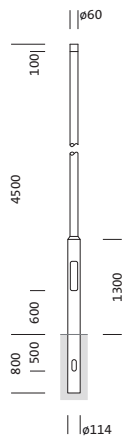

## Description du produit:

mât, mât, cylindrique, désaxé, en acier, thermolaqué, fer micacé Siteco® (DB 702S), hauteur: 4,5m, embout : 60mm (au sommet du mât), boîtier enterré: h= 800mm / Ø= 114mm, norme: DIN EN 40, unité d'emballage: 1 pièce

Pds (kg): 31,5  
GTIN (EAN): 4039806381309

N° de commande: 5NY231645AM08 | GTIN (EAN): 4039806381309

### Données caractéristiques

- Type de produit: mât
- Nom du produit: mât
- N° de commande: 5NY231645AM08

### Dimensions, Poids

- Hauteur: 4,5m
- Poids: 31,5kg
- Embout de mât: embout : 60mm
- Boîtier enterré: h= 800mm / Ø= 114mm

N° de commande: 5NY231645AM08 | GTIN (EAN): 4039806381309

**Dimensions:**

Il est obligatoire de respecter les instructions de montage lors de la planification et de l'installation de l'installation électrique (à trouver sur [www.siteco.com](http://www.siteco.com))