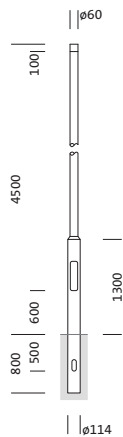

N° de commande: 5NY231645AM00 | GTIN (EAN): 4039806381286

Description du produit:

mât, mât, cylindrique, désaxé, en acier, galvanisé, hauteur: 4,5m, embout : 60mm (au sommet du mât), boîtier enterré: h= 800mm / Ø= 114mm, norme: DIN EN 40, unité d'emballage: 1 pièce

Pds (kg): 30,4
GTIN (EAN): 4039806381286

N° de commande: 5NY231645AM00 | GTIN (EAN): 4039806381286

Description technique détaillée:

Données caractéristiques

- Type de produit: mât
- Nom du produit: mât
- N° de commande: 5NY231645AM00

Certificats, Normes

- Norme: DIN EN 40

Matière, Couleur

- mât: acier, galvanisé, cylindrique, désaxé

Dimensions, Poids

- Hauteur: 4,5m
- Poids: 30,4kg
- Embout de mât: embout : 60mm
- Boîtier enterré: h= 800mm / Ø= 114mm

N° de commande: 5NY231645AM00 | GTIN (EAN): 4039806381286

Dimensions:

Il est obligatoire de respecter les instructions de montage lors de la planification et de l'installation de l'installation électrique (à trouver sur www.siteco.com)