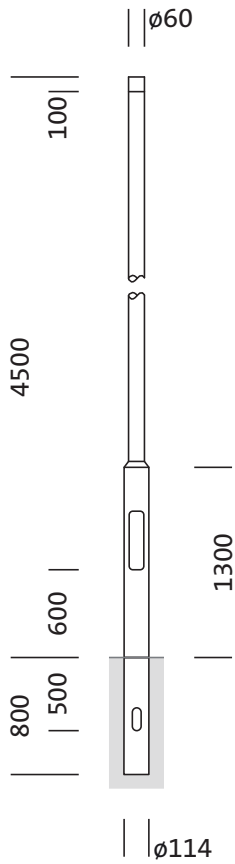

N° de commande: 5NY231645AM00 | GTIN (EAN): 4039806381286

Description du produit:

mât, mât, cylindrique, désaxé, en acier, galvanisé, hauteur: 4,5m, embout : 60mm (au sommet du mât), boîtier enterré: h= 800mm / Ø= 114mm, norme: DIN EN 40, unité d'emballage: 1 pièce

Pds (kg): 30,4
GTIN (EAN): 4039806381286

N° de commande: 5NY231645AM00 | GTIN (EAN): 4039806381286

Description technique détaillée:

Données caractéristiques

- Type de produit: mât
- Nom du produit: mât
- N° de commande: 5NY231645AM00

Certificats, Normes

- Norme: DIN EN 40

Matière, Couleur

- mât: acier, galvanisé, cylindrique, désaxé

Dimensions, Poids

- Hauteur: 4,5m
- Poids: 30,4kg
- Embout de mât: embout : 60mm
- Boîtier enterré: h= 800mm / Ø= 114mm

N° de commande: 5NY231645AM00 | GTIN (EAN): 4039806381286

Dimensions:

Il est obligatoire de respecter les instructions de montage lors de la planification et de l'installation de l'installation électrique (à trouver sur www.siteco.com)