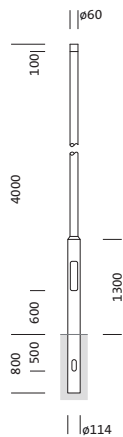

N° de commande: 5NY231640AM00 | GTIN (EAN): 4039806381187

Description du produit:

mât, mât, cylindrique, désaxé, en acier, galvanisé, hauteur: 4,0m, embout : 60mm (au sommet du mât), boîtier enterré: h= 800mm / Ø= 114mm, norme: DIN EN 40, unité d'emballage: 1 pièce

Pds (kg): 30,2
GTIN (EAN): 4039806381187

N° de commande: 5NY231640AM00 | GTIN (EAN): 4039806381187

Description technique détaillée:

Données caractéristiques

- Type de produit: mât
- Nom du produit: mât
- N° de commande: 5NY231640AM00

Certificats, Normes

- Norme: DIN EN 40

Matière, Couleur

- mât: acier, galvanisé, cylindrique, désaxé

Dimensions, Poids

- Hauteur: 4,0m
- Poids: 30,2kg
- Embout de mât: embout : 60mm
- Boîtier enterré: h= 800mm / Ø= 114mm

N° de commande: 5NY231640AM00 | GTIN (EAN): 4039806381187

Dimensions:

Il est obligatoire de respecter les instructions de montage lors de la planification et de l'installation de l'installation électrique (à trouver sur www.siteco.com)