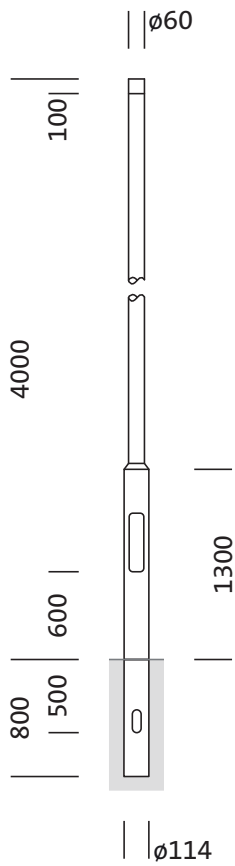

N° de commande: 5NY231640AM00 | GTIN (EAN): 4039806381187

Description du produit:

mât, mât, cylindrique, désaxé, en acier, galvanisé, hauteur: 4,0m, embout : 60mm (au sommet du mât), boîtier enterré: h= 800mm / Ø= 114mm, norme: DIN EN 40, unité d'emballage: 1 pièce

Pds (kg): 30,2
GTIN (EAN): 4039806381187

N° de commande: 5NY231640AM00 | GTIN (EAN): 4039806381187

Description technique détaillée:

Données caractéristiques

- Type de produit: mât
- Nom du produit: mât
- N° de commande: 5NY231640AM00

Certificats, Normes

- Norme: DIN EN 40

Matière, Couleur

- mât: acier, galvanisé, cylindrique, désaxé

Dimensions, Poids

- Hauteur: 4,0m
- Poids: 30,2kg
- Embout de mât: embout : 60mm
- Boîtier enterré: h= 800mm / Ø= 114mm

N° de commande: 5NY231640AM00 | GTIN (EAN): 4039806381187

Dimensions:

Il est obligatoire de respecter les instructions de montage lors de la planification et de l'installation de l'installation électrique (à trouver sur www.siteco.com)