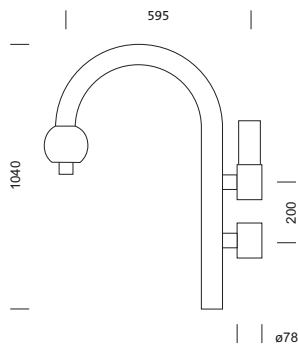

N° de commande: 5NY15621XA08 | GTIN (EAN): 4039806214577

Description du produit:

Large Bell, crosse, crosse, désaxée, en acier, galvanisé, laqué, fer micacé Siteco® (DB 702S), 1 bras, avec une baïonnette, diamètre: 76mm, hauteur: 1040mm, embout : 76mm (au sommet du mât), unité d'emballage: 1 pièce

Pds (kg): 10,3
GTIN (EAN): 4039806214577

N° de commande: 5NY15621XA08 | GTIN (EAN): 4039806214577

Description technique détaillée:

Données caractéristiques

- Type de produit: crosse
- Nom du produit: Large Bell
- N° de commande: 5NY15621XA08

Matière, Couleur

- crosse, désaxée: acier, galvanisé, laqué, fer micacé Siteco® (DB 702S), avec une baïonnette
- Spécification de couleur: fer micacé Siteco® (DB 702S)

Dimensions, Poids

- Diamètre: 76mm
- Hauteur: 1040mm
- Poids: 10,3kg
- Embout de mât: embout : 76mm

N° de commande: 5NY15621XA08 | GTIN (EAN): 4039806214577

Dimensions: