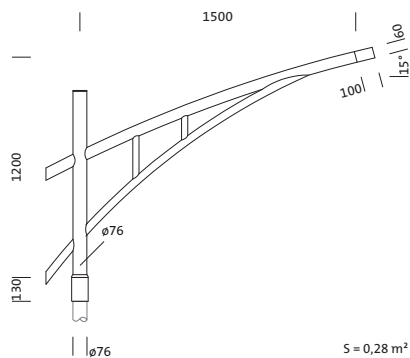

N° de commande: 5NY0410M115E8 | GTIN (EAN): 4039806806314

Description du produit:

Donau, console pour mât, console design, en acier, galvanisé et laqué, fer micacé Siteco® (DB 702S), 1 bras, embout : 76mm (au sommet du mât), dimensions de la console: 1.500mm, unité d'emballage: 1 pièce

Pds (kg): 22,0
GTIN (EAN): 4039806806314

N° de commande: 5NY0410M115E8 | GTIN (EAN): 4039806806314

Description technique détaillée:

Données caractéristiques

- Type de produit: console pour mât
- Nom du produit: Donau
- N° de commande: 5NY0410M115E8

Matière, Couleur

- console design: acier, galvanisé et laqué, fer micacé Siteco® (DB 702S)
- Spécification de couleur: fer micacé Siteco® (DB 702S)

Dimensions, Poids

- Poids: 22,0kg
- Embout de mât: embout : 76mm

N° de commande: 5NY0410M115E8 | GTIN (EAN): 4039806806314

Dimensions: