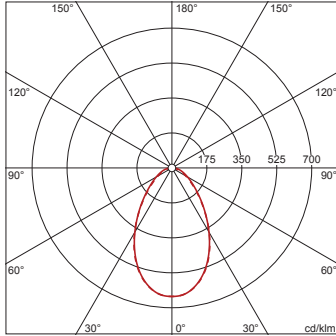

N° de commande: 51FP12MP480H | GTIN (EAN): 4058352376461

Données de planification:

51FP12MP480H: 1x LED

4058352376461

51FP12MP480H

LED 4000 K | CRI $\geq$ 80

ϕ_{N} 7990 lm

ϕ_{d} 97% ϕ_{r} 3%

Luminance (cd/m²)

	C 0/180	C 90/270
L₈₀	4212	4891
L₇₀	5608	7004
L₆₅	6397	7938

UGR 22 21,6

X 4H Y 8H ρ 70/50/20 S 0,25H

Il est obligatoire de respecter les instructions de montage lors de la planification et de l'installation de l'installation électrique (à trouver sur www.siteco.com)

Tolérances liées aux données thermiques, électriques et photométriques selon IEC 62722

Situation 16.02.2024 - Sous réserve de modifications techniques et d'erreurs - Assurez-vous d'avoir toujours la dernière version -