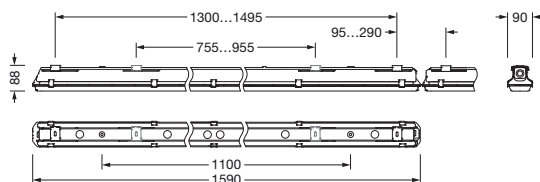

Composants: LED
Pds (kg): 2,5
GTIN (EAN): 4058352376461