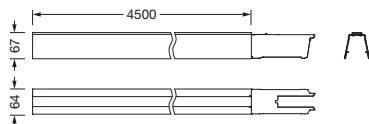

N° de commande: 51TR1J7 | GTIN (EAN): 4058352242179

Description du produit:

Licross®, rail, en tôle d'acier, galvanisé, laqué en bande, blanc, longueur: 4.500 mm, largeur: 64 mm, hauteur: 67mm, câblage continu: 7x 2,5mm², degré de protection (total): max. IP64, en fonction des éléments et accessoires utilisés, classe de protection (total): classe de protection I (mise à la terre), marquage: CE, UKCA, conformité LABS testée selon VDMA 24364:2018-05, unité d'emballage: 1 pièce

Pds (kg): 6,9
GTIN (EAN): 4058352242179