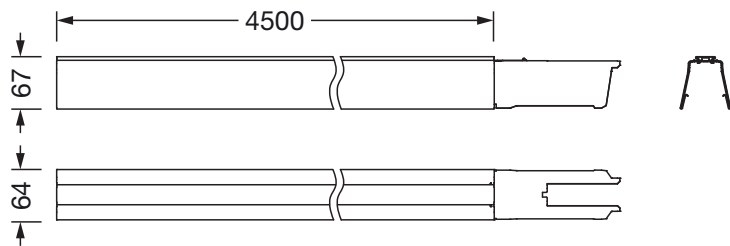

#### Dimensions, Poids

- Longueur: 4500mm
- Largeur: 64mm
- Hauteur: 67mm
- Poids: 6,9kg

N° de commande: 51TR1J7 | GTIN (EAN): 4058352242179

**Dimensions:**

Il est obligatoire de respecter les instructions de montage lors de la planification et de l'installation de l'installation électrique (à trouver sur [www.siteco.com](http://www.siteco.com))