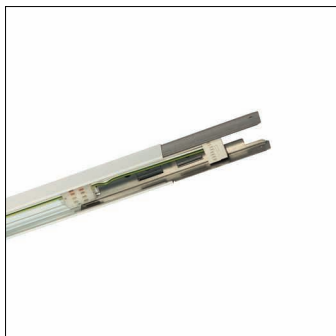

N° de commande: 5TS10350Q | GTIN (EAN): 4039806858245

Description du produit:

Modario® IP64, rail, en tôle d'acier, galvanisé, laqué, blanc brillant, à trois longueurs, longueur: 4.485 mm, largeur: 58 mm, hauteur: 43mm, câblage continu: 5x 2,5mm², avec borne, 5 broches, 2,5mm² max., degré de protection (total): pour un degré de protection IP64, classe de protection (total): classe de protection I (mise à la terre), marquage: CE, ENEC, VDE, norme: EN 60598, unité d'emballage: 1 pièce

Pds (kg): 5,7
GTIN (EAN): 4039806858245

N° de commande: 5TS10350Q | GTIN (EAN): 4039806858245

Description technique détaillée:

Données caractéristiques

- Type de produit: module bandeau lumineux (TS)
- Nom du produit: Modario® IP64
- N° de commande: 5TS10350Q

Système d'éclairage | Équipement | Ballast

Composant 1

Composants:

- Supplément: pour un raccord électrique et mécanique à connecteurs mâle et femelle d'éléments de rail

Certificats, Normes

- Degré de protection: pour un degré de protection IP64
- Classe de protection: classe de protection I (mise à la terre)
- Norme: EN 60598
- Marque de contrôle, marquage: CE, ENEC, VDE

Matière, Couleur

- rail: tôle d'acier, galvanisé, laqué, blanc brillant, à trois longueurs
- Spécification de couleur: blanc brillant

Montage

- Type de montage, emplacement de montage: montage en suspension, en saillie, au plafond
- Agencement: disposition simple/bande