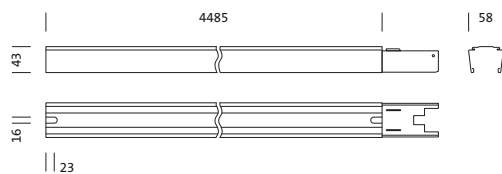

N° de commande: 5TS10350Q | GTIN (EAN): 4039806858245

Description du produit:

Modario® IP64, rail, en tôle d'acier, galvanisé, laqué, blanc brillant, à trois longueurs, longueur: 4.485 mm, largeur: 58 mm, hauteur: 43mm, câblage continu: 5x 2,5mm², avec borne, 5 broches, 2,5mm² max., degré de protection (total): pour un degré de protection IP64, classe de protection (total): classe de protection I (mise à la terre), marquage: CE, ENEC, VDE, norme: EN 60598, unité d'emballage: 1 pièce

Pds (kg): 5,7
GTIN (EAN): 4039806858245

N° de commande: 5TS10350Q | GTIN (EAN): 4039806858245

Description technique détaillée:

Données caractéristiques

- Type de produit: module bandeau lumineux (TS)
- Nom du produit: Modario® IP64
- N° de commande: 5TS10350Q

Matière, Couleur

- rail: tôle d'acier, galvanisé, laqué, blanc brillant, à trois longueurs
- Spécification de couleur: blanc brillant

Montage

- Type de montage, emplacement de montage: montage en suspension, en saillie, au plafond
- Agencement: disposition simple/bande

Raccordement électrique

- Raccordement: borne, 5 broches, 2,5mm² max.
- Câblage continu: 5x 2,5mm²

Dimensions, Poids

- Dimension du système: 15x SE
- Longueur: 4485mm
- Largeur: 58mm
- Hauteur: 43mm
- Distance entre les points de fixation: 3,5m max.
- Poids: 5,7kg