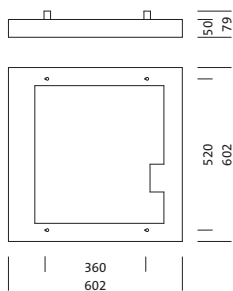

N° de commande: 58MT2000000EBC02D0 | GTIN (EAN): 4058352085011

Description du produit:

Taris® 21, boîtier pour une pose en saillie, type de pose: en saillie, avec borne, 5 broches, 2,5mm² max., boîtier pour une pose en saillie, en tôle d'acier, blanc signalisation (RAL 9016), longueur: 602 mm, largeur: 602 mm, hauteur: 54mm, unité d'emballage: 1 pièce

Pds (kg): 1,8
GTIN (EAN): 4058352085011

N° de commande: 58MT2000000EBC02D0 | GTIN (EAN): 4058352085011

Description technique détaillée:

Données caractéristiques

- Type de produit: boîtier pour une pose en saillie
- Nom du produit: Taris® 21
- N° de commande: 58MT2000000EBC02D0

Montage

- Type de montage, emplacement de montage: en saillie, au plafond
- Supplément: pour luminaire M600

Raccordement électrique

- Raccordement: borne, 5 broches, 2,5mm² max.

Dimensions, Poids

- Longueur: 602mm
- Largeur: 602mm
- Hauteur: 54mm
- Poids: 1,8kg

N° de commande: 58MT2000000EBC02D0 | GTIN (EAN): 4058352085011

Dimensions: