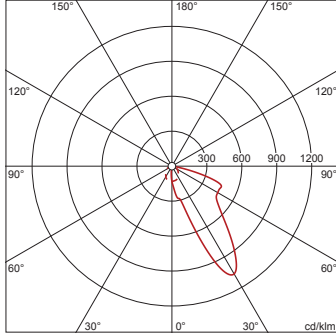

N° de commande: 51DJ11B71WM21 | GTIN (EAN): 4058352132227

Données de planification:

51DJ11B71WM21: 1x LED
3000K / CRI ≥ 90

4058352132227

51DJ11B71WM21

LED 3000K / CRI ≥ 90 Φ_N 1100 lm

I_{max} 1068 cd/klm en γ 30°

Luminance (cd/m²)

C 0/180
L₈₀ 178966
L₇₀ 755105
L₆₅ 638987

UGR 42,7 34,6
X 4H Y 8H ρ 70/50/20 S 0,25H

Nombre de luminaires dans la pièce

Facteurs de réflexion 70/50/20

Em(lx)	100		200		500	
Lh(m)	2,5	3,0	2,5	3,0	2,5	3,0
20 m²	2,8	3,1	5,7	6,2	14	15
30 m²	4,7	5,6	9,4	11	24	28
40 m²	5,3	6,3	11	13	27	31
50 m²	6,3	7,3	13	15	32	37
75 m²	9,9	11	20	23	50	57
100 m²	12	13	24	26	59	65
500 m²	54	56	108	112	269	280

Facteur de maintenance 0,8 Rh = Lh

Il est obligatoire de respecter les instructions de montage lors de la planification et de l'installation de l'installation électrique (à trouver sur www.siteco.com)

Tolérances liées aux données thermiques, électriques et photométriques selon IEC 62722

Situation 16.02.2024 - Sous réserve de modifications techniques et d'erreurs - Assurez-vous d'avoir toujours la dernière version -