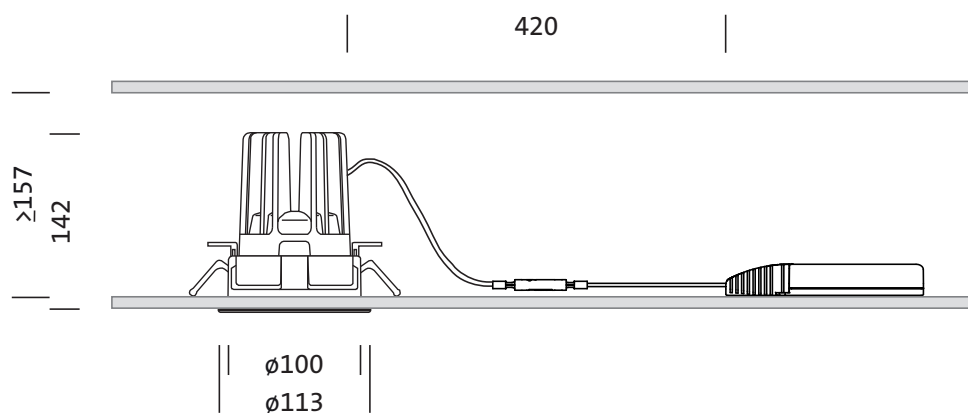

Montage

- Type de montage, emplacement de montage: encastré, dans le plafond
- Ø de découpe du plafond: 100mm
- Système de serrage: 1..40mm
- Agencement: disposition simple

Raccordement électrique

- Raccordement: borne, 3 broches
- Tension nominale: 220..230V, 50/60Hz, AC

Dimensions, Poids

- Diamètre: 114mm
- Hauteur: 144mm
- Poids: 0,5kg

Durée de vie

- Durée de vie assignée: 50000h (L85/B50) à TA = 25°C

N° de commande: 51DJ11B71WM21 | GTIN (EAN): 4058352132227

Dimensions:

Il est obligatoire de respecter les instructions de montage lors de la planification et de l'installation de l'installation électrique (à trouver sur www.siteco.com)