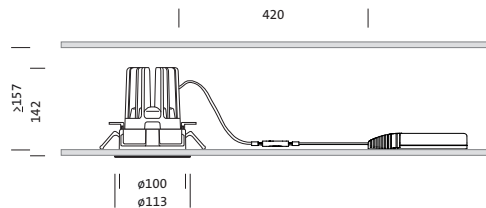

N° de commande: 51DJ11B71WM21 | GTIN (EAN): 4058352132227

Description du produit:

Lunis 11 micro round, downlight, orientation de la lumière avec wallwasher, en aluminium hautement réfléchissant, haute brillance, diffusion de lumière: direct distribution, LED flux lumineux assigné: 1.100lm, température de couleur: 930, avec borne, 3 broches, raccordement au secteur: 220..230V, AC, 50/60Hz, module LED, en aluminium, haute brillance, blanc, diamètre: 114mm, système de serrage: 1..40mm, bague de montage, en plastique, blanc signalisation (RAL 9016), degré de protection (total): IP20, classe de protection (total): classe de protection II (double isolation), marquage: CE, température ambiante admissible à l'intérieur: 0..+35°C, unité d'emballage: 1 pièce

IP 20

4058352132227
51DJ11B71WM21

LED 3000K / CRI ≥ 90 Φ_N 1100 lm

Composants: LED
Pds (kg): 0,5
GTIN (EAN): 4058352132227