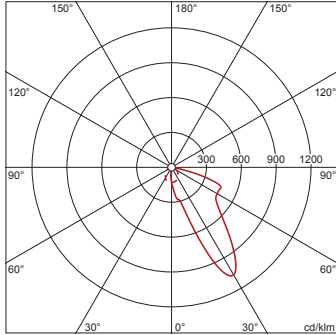

Lunis 11 micro round, downlight, orientation de la lumière avec wallwasher, en aluminium hautement réfléchissant, haute brillance, diffusion de lumière: direct distribution, LED flux lumineux assigné: 1.100lm, température de couleur: 930, avec borne, 3 broches, raccordement au secteur: 220..230V, AC, 50/60Hz, module LED, en aluminium, haute brillance, blanc, diamètre: 114mm, système de serrage: 1..40mm, bague de montage, en plastique, blanc signalisation (RAL 9016), degré de protection (total): IP20, classe de protection (total): classe de protection II (double isolation), marquage: CE, température ambiante admissible à l'intérieur: 0..+35°C, unité d'emballage: 1 pièce

IP 20

4058352132227
51DJ11B71WM21

LED 3000K / CRI ≥ 90 Φ_N 1100 lm

Composants: LED
Pds (kg): 0,5
GTIN (EAN): 4058352132227