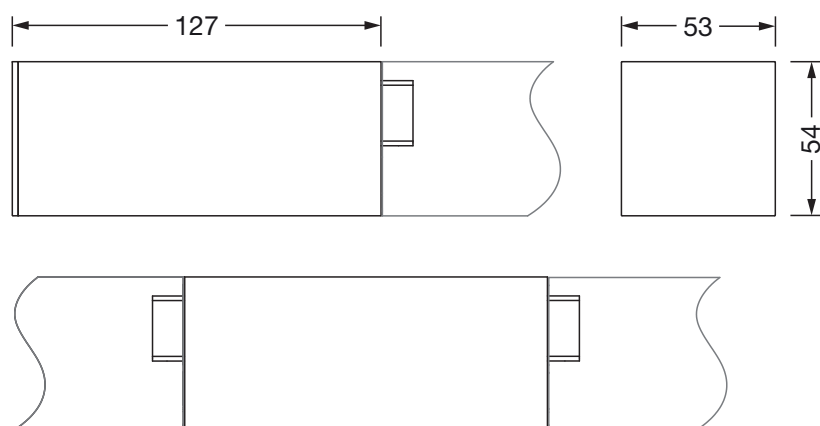

#### Montage

- Type de montage, emplacement de montage: montage par broches, sur le luminaire
- Agencement: disposition simple/bande
- Supplément: pour des luminaires en saillie, pour luminaires suspendus

#### Dimensions, Poids

- Longueur: 127mm
- Largeur: 53mm
- Hauteur: 54mm
- Poids: 0,3kg

N° de commande: 59MX2AW000BA | GTIN (EAN): 4058352608807

**Dimensions:**

Il est obligatoire de respecter les instructions de montage lors de la planification et de l'installation de l'installation électrique (à trouver sur [www.siteco.com](http://www.siteco.com))