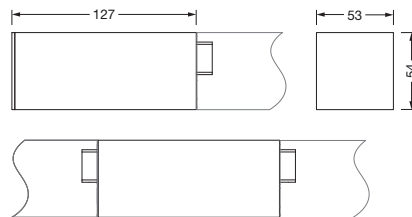

N° de commande: 59MX2AW000BA | GTIN (EAN): 4058352608807

Description du produit:

Silica® 21 contrôleur, maître, commande locale, gradable, agencement de l'installation: disposition simple/bande, type de pose: montage par broches, emplacement de pose: sur le luminaire, en profilé d'aluminium extrudé, degré de protection (total): IP20, classe de protection (total): classe de protection I (mise à la terre), marquage: CE, unité d'emballage: 1 pièce

IP 20

Pds (kg): 0,3
GTIN (EAN): 4058352608807