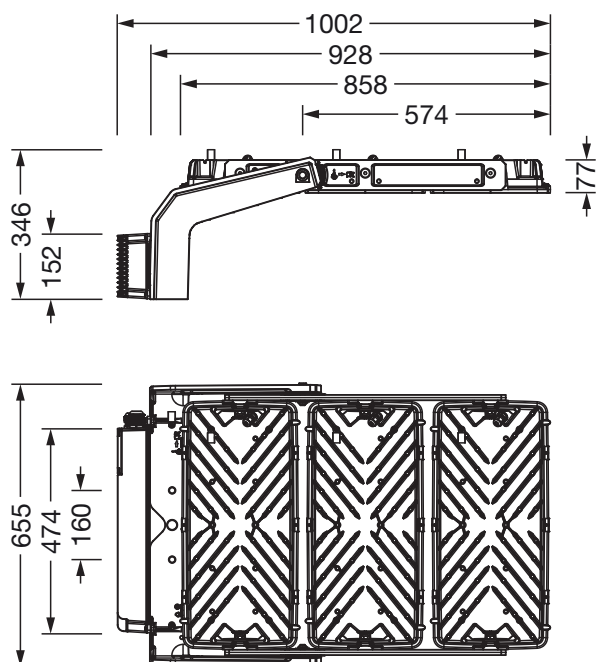

Matière, Couleur

- unité LED: aluminium coulé sous pression, laqué, gris
- Nombre: 3 pièce
- Spécification de couleur: gris
- étrier de fixation: aluminium coulé sous pression, non traité, naturel
- Spécification de couleur: naturel
- Cache: plaque de protection en verre de sécurité trempé

- Raccordement: borne, 6 broches, 2,5mm² max.
- Tension nominale: 220..240V/380..400V, 50/60Hz, AC
- Résistance aux ondes de surtension: ligne à terre : 10kV

Dimensions, Poids

- Longueur: 1003mm
- Largeur: 651mm
- Hauteur: 338mm
- Poids: 29,4kg

Émission de lumière

- Émission de lumière: 0% à 0° d'inclinaison

Durée de vie

- Durée de vie assignée: 10000h (L96/B10) à TA = 10°C, 75000h (L80/B10) à TA = 10°C

N° de commande: 5XA779224Q01AA | GTIN (EAN): 4058352537855

Dimensions:

Il est obligatoire de respecter les instructions de montage lors de la planification et de l'installation de l'installation électrique (à trouver sur www.siteco.com)

Tolérances liées aux données thermiques, électriques et photométriques selon IEC 62722