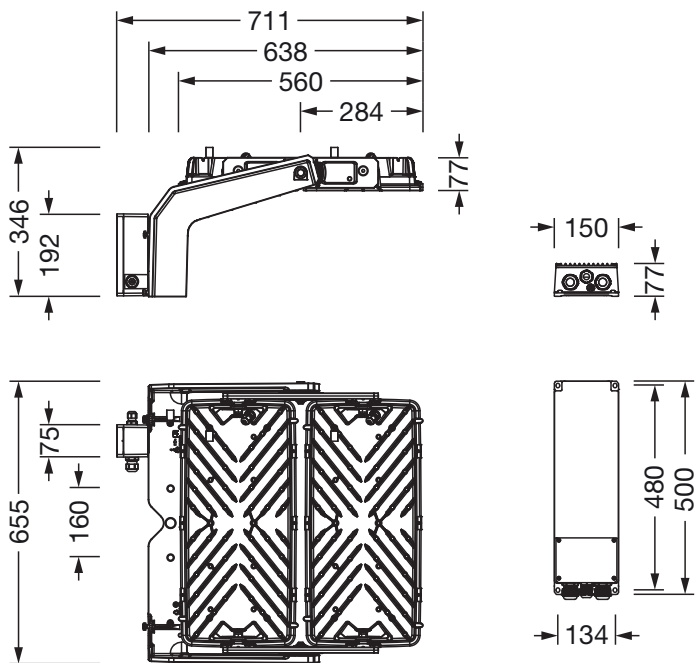

Matière, Couleur

- unité LED: aluminium coulé sous pression, laqué, gris
- Nombre: 2 pièce
- Spécification de couleur: gris
- étrier de fixation: aluminium coulé sous pression, non traité, naturel
- Spécification de couleur: naturel
- Cache: plaque de protection en verre de sécurité trempé

Raccordement électrique

- Raccordement: borne, 8 broches, 2,5mm² max.
- Tension nominale: 220..240V/380..400V, 50/60Hz, AC
- Résistance aux ondes de surtension: ligne à terre : 10kV

Dimensions, Poids

- Longueur: 713mm
- Largeur: 651mm
- Hauteur: 338mm
- Poids: 23,2kg

Émission de lumière

- Émission de lumière: 0% à 0° d'inclinaison

Durée de vie

- Durée de vie assignée: 50000h (L95/B10) à TA = 25°C, 100000h (L96/B10) à TA = 10°C

N° de commande: 5XA779514K01BA | GTIN (EAN): 4058352574133

Dimensions:

Il est obligatoire de respecter les instructions de montage lors de la planification et de l'installation de l'installation électrique (à trouver sur www.siteco.com)

Tolérances liées aux données thermiques, électriques et photométriques selon IEC 62722