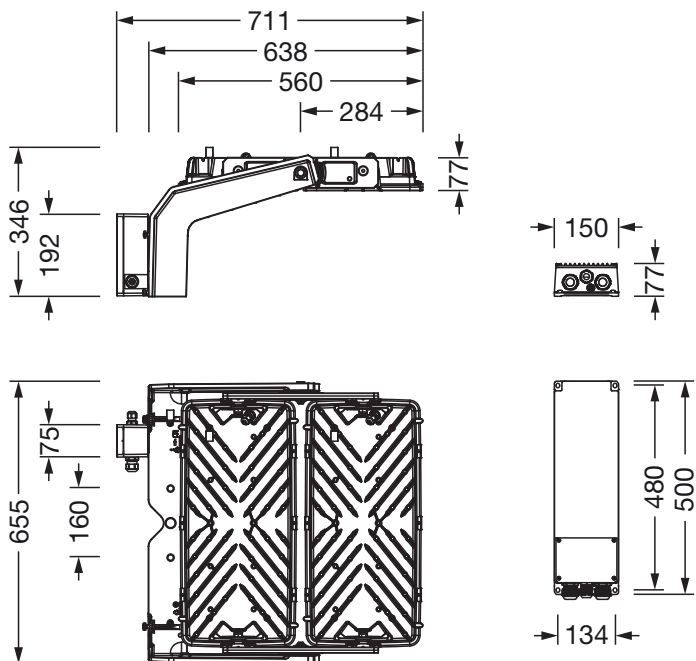

Matière, Couleur

- unité LED: aluminium coulé sous pression, laqué, gris
- Nombre: 2 pièce
- Spécification de couleur: gris
- étrier de fixation: aluminium coulé sous pression, non traité, naturel
- Spécification de couleur: naturel
- Cache: plaque de protection en verre de sécurité trempé

Raccordement électrique

- Raccordement: borne, 6 broches, 2,5mm² max.
- Tension nominale: 220..240V/380..400V, 50/60Hz, AC
- Résistance aux ondes de surtension: ligne à terre : 10kV

Dimensions, Poids

- Longueur: 713mm
- Largeur: 651mm
- Hauteur: 338mm
- Poids: 23,2kg

Émission de lumière

- Émission de lumière: 0% à 0° d'inclinaison

Durée de vie

- Durée de vie assignée: 10000h (L96/B10) à TA = 10°C, 75000h (L80/B10) à TA = 10°C

N° de commande: 5XA779514K01AA | GTIN (EAN): 4058352574119

Dimensions:

Il est obligatoire de respecter les instructions de montage lors de la planification et de l'installation de l'installation électrique (à trouver sur www.siteco.com)

Tolérances liées aux données thermiques, électriques et photométriques selon IEC 62722