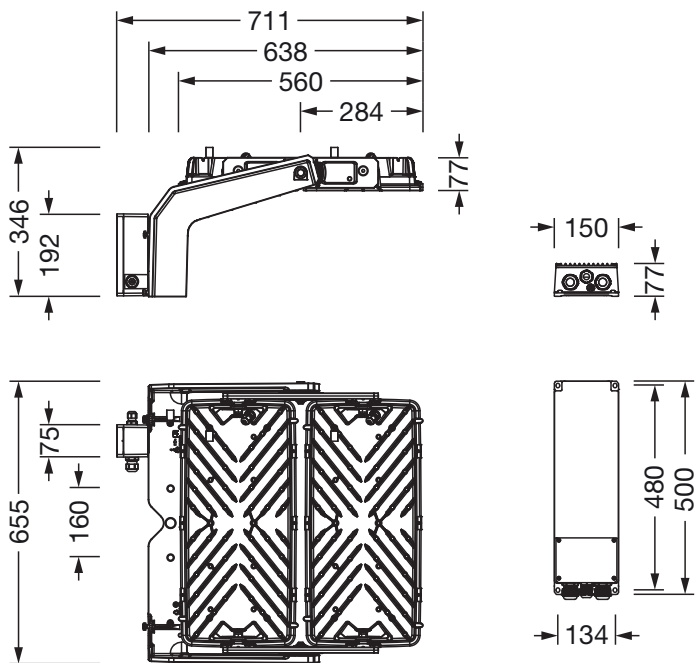

Matière, Couleur

- unité LED: aluminium coulé sous pression, laqué, gris
- Nombre: 2 pièce
- Spécification de couleur: gris
- étrier de fixation: aluminium coulé sous pression, non traité, naturel
- Spécification de couleur: naturel
- Cache: plaque de protection en verre de sécurité trempé

Raccordement électrique

- Raccordement: borne, 8 broches, 2,5mm² max.
- Tension nominale: 220..240V/380..400V, 50/60Hz, AC
- Résistance aux ondes de surtension: ligne à terre : 10kV

Dimensions, Poids

- Longueur: 713mm
- Largeur: 651mm
- Hauteur: 338mm
- Poids: 23,2kg

Émission de lumière

- Émission de lumière: 0% à 0° d'inclinaison

Durée de vie

- Durée de vie assignée: 50000h (L95/B10) à TA = 25°C, 100000h (L96/B10) à TA = 10°C

N° de commande: 5XA779514E01BA | GTIN (EAN): 4058352574096

Dimensions:

Il est obligatoire de respecter les instructions de montage lors de la planification et de l'installation de l'installation électrique (à trouver sur www.siteco.com)

Tolérances liées aux données thermiques, électriques et photométriques selon IEC 62722