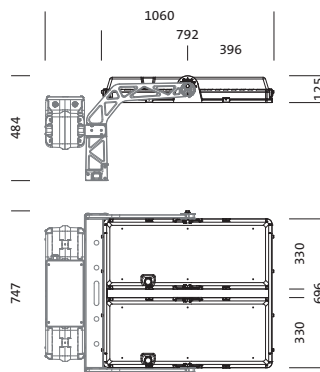

N° de commande: 5XA7100W20A51DA | GTIN (EAN): 4058352402580

Description du produit:

Sirius® tête d'éclairage; orientation de la lumière avec guidage du flux lumineux par des réflecteurs à revêtement argenté en plastique, recouvert argent; contrôle de l'éblouissement avec écran; cache en verre de sécurité trempé, transparent; répartition de la lumière: CUT-RS08, symétrique en rotation direct distribution, LED (High Power LED), température de couleur: 4000K, flux lumineux assigné: 266.254lm, rendu des couleurs: IRC > 70, température de couleur: 740; rendement lumineux: 135lm/W; avec 2 câbles de raccordement avec système de connexion, longueur du câble: 1,2m; plage de gradation 5 à 100% par segment LED, unité LED sans environnement ESD échangeable, module LED hermétique à la poussière; 1974W tête d'éclairage avec 2x unité LED en aluminium coulé sous pression, thermolaqué fer micacé Siteco® (DB 702S); longueur: 792mm / largeur: 696mm / hauteur: 126mm; degré de protection (total): IP66; classe de protection (total): classe de protection I (mise à la terre); marquage: CE, ENEC; résistance aux chocs: IK10; température ambiante de fonctionnement admissible: en extérieur : -30 à +55°C, en intérieur : -30 à +45°C; température de stockage admissible: -20..+50°C; unité d'emballage: 1 pièce

Composants:	LED
Pds (kg):	30,0
GTIN (EAN):	4058352402580

Il est obligatoire de respecter les instructions de montage lors de la planification et de l'installation de l'installation électrique (à trouver sur www.siteco.com)

Montage

- Type de montage, emplacement de montage: fixation par vis, sur élément porteur

Raccordement électrique

- Raccordement: 2 câbles de raccordement avec système de connexion

Dimensions, Poids

- Longueur: 792mm
- Largeur: 696mm
- Hauteur: 126mm
- Poids: 30,0kg