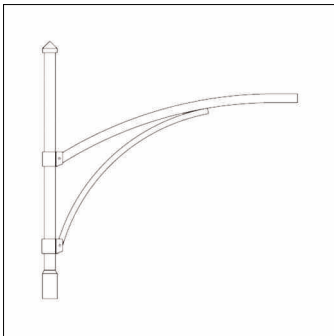

N° de commande: 5NY0400M115E8 | GTIN (EAN): 4039806806123

Description du produit:

Innsbruck, console pour mât, console design, en acier, galvanisé et laqué, fer micacé Siteco® (DB 702S), 1 bras, embout : 76mm (au sommet du mât), dimensions de la console: 1.500mm, unité d'emballage: 1 pièce

Pds (kg): 19,0
GTIN (EAN): 4039806806123

Il est obligatoire de respecter les instructions de montage lors de la planification et de l'installation de l'installation électrique (à trouver sur www.siteco.com)

N° de commande: 5NY0400M115E8 | GTIN (EAN): 4039806806123

Description technique détaillée:

Données caractéristiques

- Type de produit: console pour mât
- Nom du produit: Innsbruck
- N° de commande: 5NY0400M115E8

Matière, Couleur

- console design: acier, galvanisé et laqué, fer micacé Siteco® (DB 702S)
- Spécification de couleur: fer micacé Siteco® (DB 702S)

Dimensions, Poids

- Poids: 19,0kg
- Embout de mât: embout : 76mm