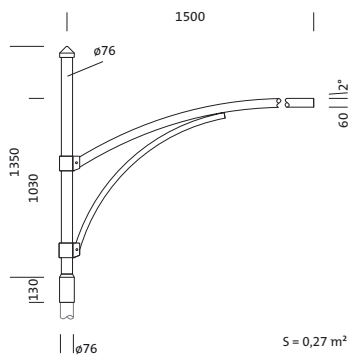

N° de commande: 5NY0400M115E8 | GTIN (EAN): 4039806806123

Description du produit:

Innsbruck, console pour mât, console design, en acier, galvanisé et laqué, fer micacé Siteco® (DB 702S), 1 bras, embout : 76mm (au sommet du mât), dimensions de la console: 1.500mm, unité d'emballage: 1 pièce

Pds (kg): 19,0
GTIN (EAN): 4039806806123

Il est obligatoire de respecter les instructions de montage lors de la planification et de l'installation de l'installation électrique (à trouver sur www.siteco.com)

Matière, Couleur

- console design: acier, galvanisé et laqué, fer micacé Siteco® (DB 702S)
- Spécification de couleur: fer micacé Siteco® (DB 702S)

Dimensions, Poids

- Poids: 19,0kg
- Embout de mât: embout : 76mm

N° de commande: 5NY0400M115E8 | GTIN (EAN): 4039806806123

Dimensions: