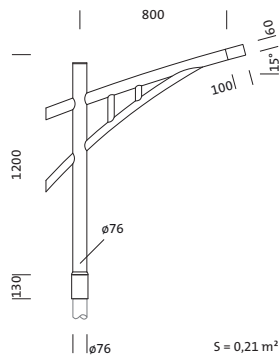

## Description du produit:

Donau, console pour mât, console design, en acier, galvanisé et laqué, fer micacé Siteco® (DB 702S), 1 bras, embout : 76mm (au sommet du mât), dimensions de la console: 800mm, unité d'emballage: 1 pièce

Pds (kg): 18,0  
GTIN (EAN): 4039806806246

N° de commande: 5NY0410M108E8 | GTIN (EAN): 4039806806246

### Données caractéristiques

- Type de produit: console pour mât
- Nom du produit: Donau
- N° de commande: 5NY0410M108E8

### Dimensions, Poids

- Poids: 18,0kg
- Embout de mât: embout : 76mm

N° de commande: 5NY0410M108E8 | GTIN (EAN): 4039806806246

**Dimensions:**