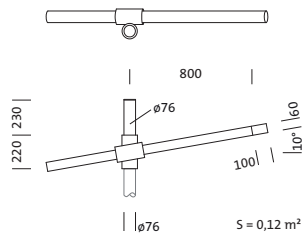

## Description du produit:

Luzern, console pour mât, console design, en acier, galvanisé et laqué, fer micacé Siteco® (DB 702S), 1 bras, embout : 76mm (au sommet du mât), dimensions de la console: 800mm, unité d'emballage: 1 pièce

Pds (kg): 15,0  
GTIN (EAN): 4039806806697

N° de commande: 5NY0430M108E8 | GTIN (EAN): 4039806806697

### Données caractéristiques

- Type de produit: console pour mât
- Nom du produit: Luzern
- N° de commande: 5NY0430M108E8

### Dimensions, Poids

- Poids: 15,0kg
- Embout de mât: embout : 76mm

N° de commande: 5NY0430M108E8 | GTIN (EAN): 4039806806697

**Dimensions:**