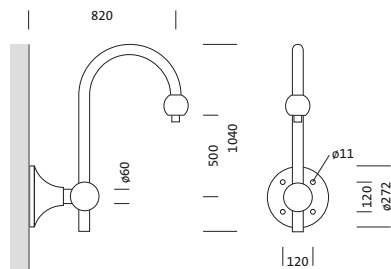

N° de commande: 5NY15601XW08 | GTIN (EAN): 4039806214416

Description du produit:

Large Bell, console murale, console murale, en acier, galvanisé, laqué, fer micacé Siteco® (DB 702S), 1 bras, avec une baïonnette, hauteur: 1040mm, unité d'emballage: 1 pièce

Pds (kg): 13,0
GTIN (EAN): 4039806214416

N° de commande: 5NY15601XW08 | GTIN (EAN): 4039806214416

Description technique détaillée:

Données caractéristiques

- Type de produit: console murale
- Nom du produit: Large Bell
- N° de commande: 5NY15601XW08

Matière, Couleur

- console murale: acier, galvanisé, laqué, fer micacé Siteco® (DB 702S), avec une baïonnette
- Spécification de couleur: fer micacé Siteco® (DB 702S)

Dimensions, Poids

- Hauteur: 1040mm
- Poids: 13,0kg

N° de commande: 5NY15601XW08 | GTIN (EAN): 4039806214416

Dimensions:

Il est obligatoire de respecter les instructions de montage lors de la planification et de l'installation de l'installation électrique (à trouver sur www.siteco.com)