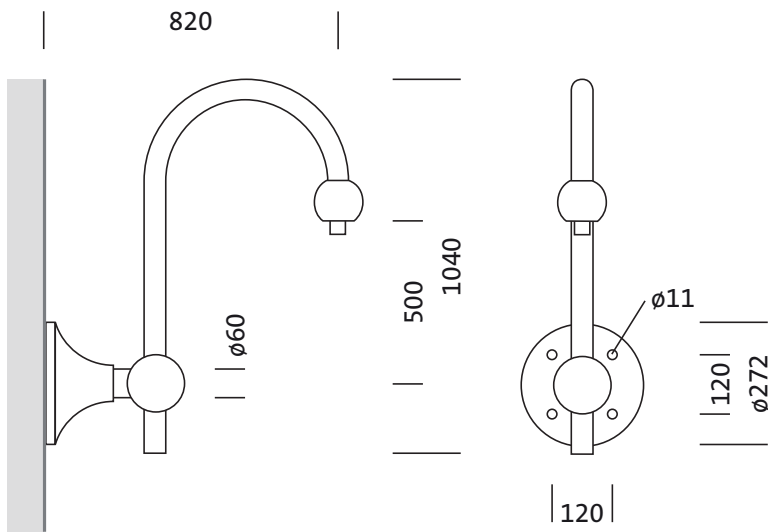

N° de commande: 5NY15601XW08 | GTIN (EAN): 4039806214416

Description du produit:

Large Bell, console murale, console murale, en acier, galvanisé, laqué, fer micacé Siteco® (DB 702S), 1 bras, avec une baïonnette, hauteur: 1040mm, unité d'emballage: 1 pièce

Pds (kg): 13,0
GTIN (EAN): 4039806214416

N° de commande: 5NY15601XW08 | GTIN (EAN): 4039806214416

Description technique détaillée:

Données caractéristiques

- Type de produit: console murale
- Nom du produit: Large Bell
- N° de commande: 5NY15601XW08

Matière, Couleur

- console murale: acier, galvanisé, laqué, fer micacé Siteco® (DB 702S), avec une baïonnette
- Spécification de couleur: fer micacé Siteco® (DB 702S)

Dimensions, Poids

- Hauteur: 1040mm
- Poids: 13,0kg

N° de commande: 5NY15601XW08 | GTIN (EAN): 4039806214416

Dimensions:

Il est obligatoire de respecter les instructions de montage lors de la planification et de l'installation de l'installation électrique (à trouver sur www.siteco.com)