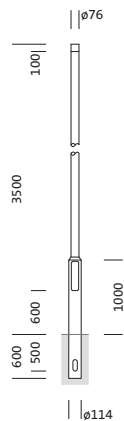

N° de commande: 5NY231735AM00 | GTIN (EAN): 4039806381576

Description du produit:

mât, mât, cylindrique, désaxé, en acier, galvanisé, hauteur: 3,5m, embout : 76mm (au sommet du mât), boîtier enterré: h= 600mm / Ø= 114mm, norme: DIN EN 40, unité d'emballage: 1 pièce

Pds (kg): 27,4
GTIN (EAN): 4039806381576

N° de commande: 5NY231735AM00 | GTIN (EAN): 4039806381576

Description technique détaillée:

Données caractéristiques

- Type de produit: mât
- Nom du produit: mât
- N° de commande: 5NY231735AM00

Certificats, Normes

- Norme: DIN EN 40

Matière, Couleur

- mât: acier, galvanisé, cylindrique, désaxé

Dimensions, Poids

- Hauteur: 3,5m
- Poids: 27,4kg
- Embout de mât: embout : 76mm
- Boîtier enterré: h= 600mm / Ø= 114mm