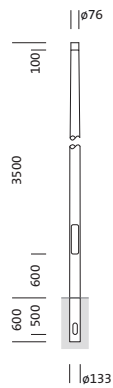

N° de commande: 5NY231735KM00 | GTIN (EAN): 4039806381606

Description du produit:

mât, mât, cylindro-conique, en acier, galvanisé, hauteur: 3,5m, embout :
76mm (au sommet du mât), boîtier enterré: h= 600mm / Ø= 133mm, norme:
DIN EN 40, unité d'emballage: 1 pièce

Pds (kg): 21,9
GTIN (EAN): 4039806381606

N° de commande: 5NY231735KM00 | GTIN (EAN): 4039806381606

Description technique détaillée:

Données caractéristiques

- Type de produit: mât
- Nom du produit: mât
- N° de commande: 5NY231735KM00

Certificats, Normes

- Norme: DIN EN 40

Matière, Couleur

- mât: acier, galvanisé, cylindro-conique

Dimensions, Poids

- Hauteur: 3,5m
- Poids: 21,9kg
- Embout de mât: embout : 76mm
- Boîtier enterré: h= 600mm / Ø= 133mm

N° de commande: 5NY231735KM00 | GTIN (EAN): 4039806381606

Dimensions:

Il est obligatoire de respecter les instructions de montage lors de la planification et de l'installation de l'installation électrique (à trouver sur www.siteco.com)