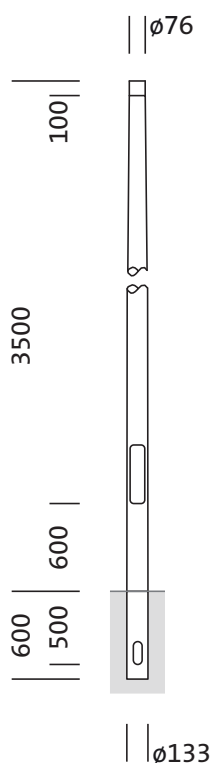

N° de commande: 5NY231735KM00 | GTIN (EAN): 4039806381606

Description du produit:

mât, mât, cylindro-conique, en acier, galvanisé, hauteur: 3,5m, embout :
76mm (au sommet du mât), boîtier enterré: h= 600mm / Ø= 133mm, norme:
DIN EN 40, unité d'emballage: 1 pièce

Pds (kg): 21,9
GTIN (EAN): 4039806381606

N° de commande: 5NY231735KM00 | GTIN (EAN): 4039806381606

Description technique détaillée:

Données caractéristiques

- Type de produit: mât
- Nom du produit: mât
- N° de commande: 5NY231735KM00

Certificats, Normes

- Norme: DIN EN 40

Matière, Couleur

- mât: acier, galvanisé, cylindro-conique

Dimensions, Poids

- Hauteur: 3,5m
- Poids: 21,9kg
- Embout de mât: embout : 76mm
- Boîtier enterré: h= 600mm / Ø= 133mm

N° de commande: 5NY231735KM00 | GTIN (EAN): 4039806381606

Dimensions:

Il est obligatoire de respecter les instructions de montage lors de la planification et de l'installation de l'installation électrique (à trouver sur www.siteco.com)