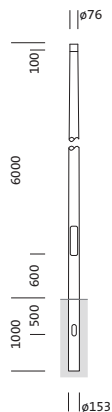

N° de commande: 5NY231760KM00 | GTIN (EAN): 4039806382344

Description du produit:

mât, mât, cylindro-conique, en acier, galvanisé, hauteur: 6,0m, embout :
76mm (au sommet du mât), boîtier enterré: h= 1000mm / Ø= 153mm, norme:
DIN EN 40, unité d'emballage: 1 pièce

Pds (kg): 45,2
GTIN (EAN): 4039806382344

N° de commande: 5NY231760KM00 | GTIN (EAN): 4039806382344

Description technique détaillée:

Données caractéristiques

- Type de produit: mât
- Nom du produit: mât
- N° de commande: 5NY231760KM00

Certificats, Normes

- Norme: DIN EN 40

Matière, Couleur

- mât: acier, galvanisé, cylindro-conique

Dimensions, Poids

- Hauteur: 6,0m
- Poids: 45,2kg
- Embout de mât: embout : 76mm
- Boîtier enterré: h= 1000mm / Ø= 153mm

N° de commande: 5NY231760KM00 | GTIN (EAN): 4039806382344

Dimensions:

Il est obligatoire de respecter les instructions de montage lors de la planification et de l'installation de l'installation électrique (à trouver sur www.siteco.com)