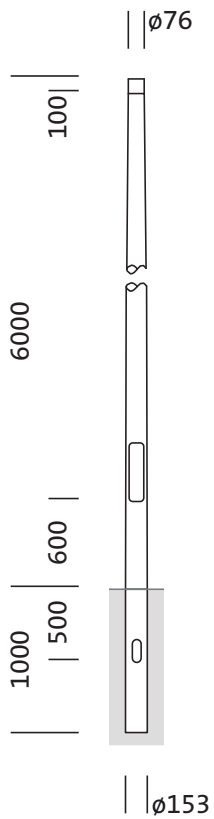

N° de commande: 5NY231760KM00 | GTIN (EAN): 4039806382344

Description du produit:

mât, mât, cylindro-conique, en acier, galvanisé, hauteur: 6,0m, embout :
76mm (au sommet du mât), boîtier enterré: h= 1000mm / Ø= 153mm, norme:
DIN EN 40, unité d'emballage: 1 pièce

Pds (kg): 45,2
GTIN (EAN): 4039806382344

N° de commande: 5NY231760KM00 | GTIN (EAN): 4039806382344

Description technique détaillée:

Données caractéristiques

- Type de produit: mât
- Nom du produit: mât
- N° de commande: 5NY231760KM00

Certificats, Normes

- Norme: DIN EN 40

Matière, Couleur

- mât: acier, galvanisé, cylindro-conique

Dimensions, Poids

- Hauteur: 6,0m
- Poids: 45,2kg
- Embout de mât: embout : 76mm
- Boîtier enterré: h= 1000mm / Ø= 153mm

N° de commande: 5NY231760KM00 | GTIN (EAN): 4039806382344

Dimensions:

Il est obligatoire de respecter les instructions de montage lors de la planification et de l'installation de l'installation électrique (à trouver sur www.siteco.com)