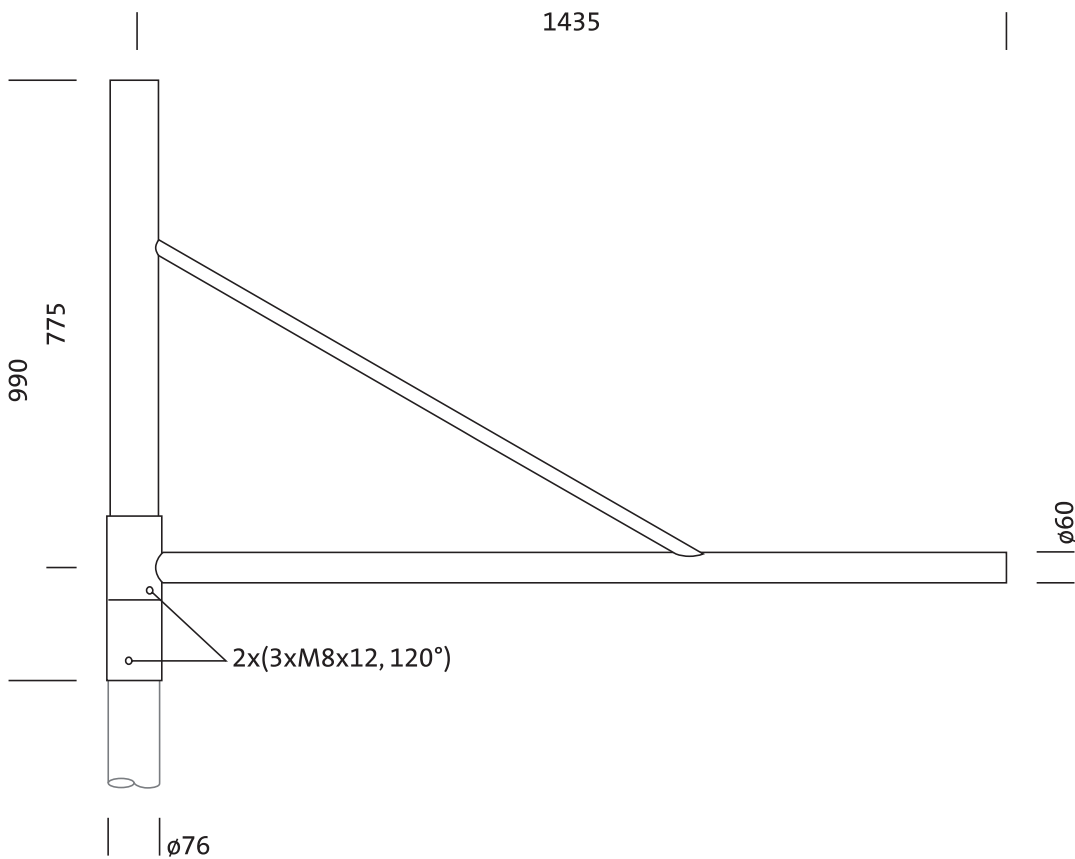

N° de commande: 5NY24621XL08 | GTIN (EAN): 4039806213952

Description du produit:

console pour mât, console, en acier, galvanisé et laqué, fer micacé Siteco® (DB 702S), 1 bras, bras porteur long, embout : 76mm (au sommet du mât), dimensions de la console: 1.435mm, unité d'emballage: 1 pièce

Pds (kg): 15,6
GTIN (EAN): 4039806213952

N° de commande: 5NY24621XL08 | GTIN (EAN): 4039806213952

Description technique détaillée:

Données caractéristiques

- Type de produit: console pour mât
- Nom du produit: sans assignation de gamme
- N° de commande: 5NY24621XL08

Matière, Couleur

- console: acier, galvanisé et laqué, fer micacé Siteco® (DB 702S), bras porteur long
- Spécification de couleur: fer micacé Siteco® (DB 702S)

Dimensions, Poids

- Poids: 15,6kg
- Embout de mât: embout : 76mm

N° de commande: 5NY24621XL08 | GTIN (EAN): 4039806213952

Dimensions:

Il est obligatoire de respecter les instructions de montage lors de la planification et de l'installation de l'installation électrique (à trouver sur www.siteco.com)