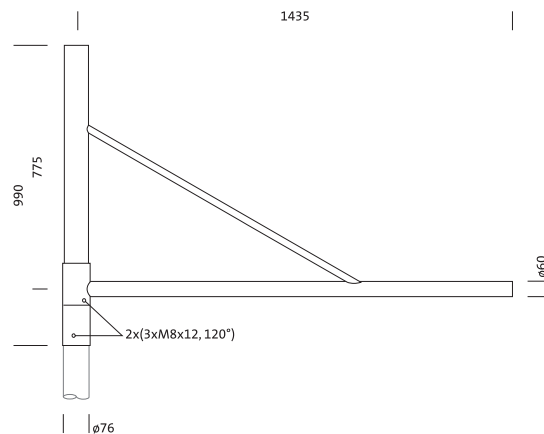

N° de commande: 5NY24621XL08 | GTIN (EAN): 4039806213952

Description du produit:

console pour mât, console, en acier, galvanisé et laqué, fer micacé Siteco® (DB 702S), 1 bras, bras porteur long, embout : 76mm (au sommet du mât), dimensions de la console: 1.435mm, unité d'emballage: 1 pièce

Pds (kg): 15,6
GTIN (EAN): 4039806213952

N° de commande: 5NY24621XL08 | GTIN (EAN): 4039806213952

Description technique détaillée:

Données caractéristiques

- Type de produit: console pour mât
- Nom du produit: sans assignation de gamme
- N° de commande: 5NY24621XL08

Matière, Couleur

- console: acier, galvanisé et laqué, fer micacé Siteco® (DB 702S), bras porteur long
- Spécification de couleur: fer micacé Siteco® (DB 702S)

Dimensions, Poids

- Poids: 15,6kg
- Embout de mât: embout : 76mm

N° de commande: 5NY24621XL08 | GTIN (EAN): 4039806213952

Dimensions:

Il est obligatoire de respecter les instructions de montage lors de la planification et de l'installation de l'installation électrique (à trouver sur www.siteco.com)