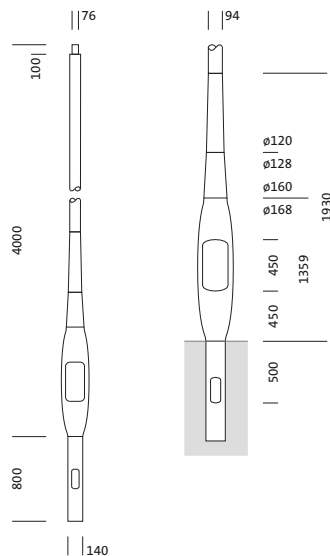

N° de commande: 5NY513724008 | GTIN (EAN): 4058352174982

Description du produit:

mât, mât, cylindro-conique, en aluminium, laqué, fer micacé Siteco® (DB 702S), hauteur: 4,0m, embout : 76mm (au sommet du mât), boîtier enterré: h= 800mm / Ø= 140mm, norme: DIN EN 40, unité d'emballage: 1 pièce

Pds (kg): 21,3
 GTIN (EAN): 4058352174982

Il est obligatoire de respecter les instructions de montage lors de la planification et de l'installation de l'installation électrique (à trouver sur www.siteco.com)

N° de commande: 5NY513724008 | GTIN (EAN): 4058352174982

Description technique détaillée:

Données caractéristiques

- Type de produit: mât
- Nom du produit: mât
- N° de commande: 5NY513724008

Certificats, Normes

- Hauteur: 4,0m
- Poids: 21,3kg
- Embout de mât: embout : 76mm
- Boîtier enterré: h= 800mm / Ø= 140mm

N° de commande: 5NY513724008 | GTIN (EAN): 4058352174982

Dimensions: