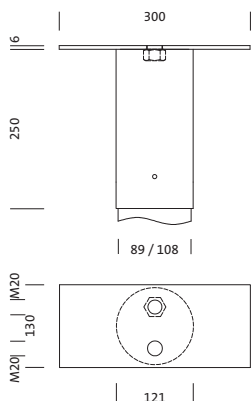

N° de commande: 5NY76901XA31 | GTIN (EAN): 4058352144510

Description du produit:

Floodlight FL 11, Floodlight FL 21 midi module montage; module montage avec 1x traverse pour 1 projecteur en acier, galvanisé, type 1 : au sommet du mât, longueur: 300mm / largeur: 130mm / hauteur: 250mm; embout : 108mm, industry, public (LE), stadion, sports, traffic, unité d'emballage: 1 pièce

Pds (kg): 4,5
GTIN (EAN): 4058352144510

N° de commande: 5NY76901XA31 | GTIN (EAN): 4058352144510

Description technique détaillée:

Données caractéristiques

- Type de produit: module montage
- Nom du produit: Floodlight FL 21 midi, Floodlight FL 11
- N° de commande: 5NY76901XA31

Matière, Couleur

- traverse pour 1 projecteur: acier, galvanisé
- Nombre: 1 pièce

Dimensions, Poids

- Longueur: 300mm
- Largeur: 130mm
- Hauteur: 250mm
- Poids: 4,5kg
- Embout de mât: embout : 108mm

N° de commande: 5NY76901XA31 | GTIN (EAN): 4058352144510

Dimensions:

Il est obligatoire de respecter les instructions de montage lors de la planification et de l'installation de l'installation électrique (à trouver sur www.siteco.com)

Tolérances liées aux données thermiques, électriques et photométriques selon IEC 62722