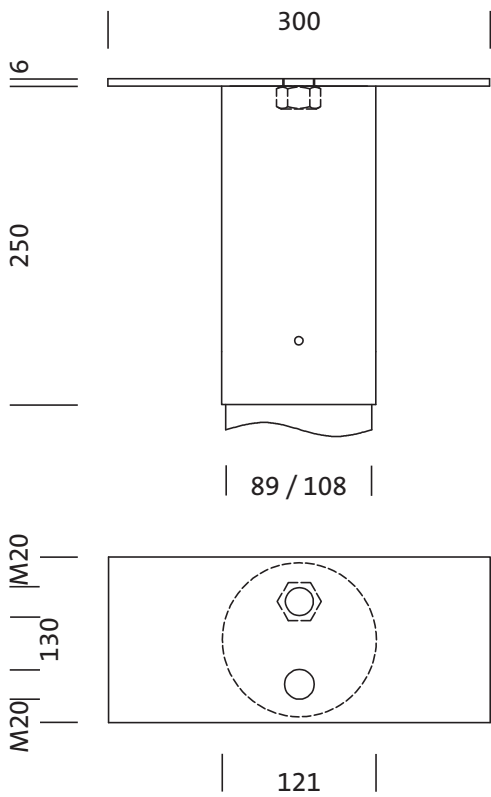

N° de commande: 5NY76901XA31 | GTIN (EAN): 4058352144510

Description du produit:

Floodlight FL 11, Floodlight FL 21 midi module montage; module montage avec 1x traverse pour 1 projecteur en acier, galvanisé, type 1 : au sommet du mât, longueur: 300mm / largeur: 130mm / hauteur: 250mm; embout : 108mm, industry, public (LE), stadion, sports, traffic, unité d'emballage: 1 pièce

Pds (kg): 4,5
GTIN (EAN): 4058352144510

N° de commande: 5NY76901XA31 | GTIN (EAN): 4058352144510

Description technique détaillée:

Données caractéristiques

- Type de produit: module montage
- Nom du produit: Floodlight FL 21 midi, Floodlight FL 11
- N° de commande: 5NY76901XA31

Matière, Couleur

- traverse pour 1 projecteur: acier, galvanisé
- Nombre: 1 pièce

Dimensions, Poids

- Longueur: 300mm
- Largeur: 130mm
- Hauteur: 250mm
- Poids: 4,5kg
- Embout de mât: embout : 108mm

N° de commande: 5NY76901XA31 | GTIN (EAN): 4058352144510

Dimensions:

Il est obligatoire de respecter les instructions de montage lors de la planification et de l'installation de l'installation électrique (à trouver sur www.siteco.com)

Tolérances liées aux données thermiques, électriques et photométriques selon IEC 62722