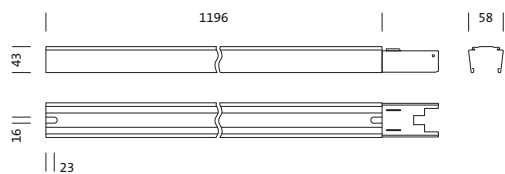

## Description du produit:

Modario®, rail, en tôle d'acier, laqué, blanc brillant, à une longueur, longueur: 1.196 mm, largeur: 58 mm, hauteur: 43mm, câblage continu: 5x 2,5mm<sup>2</sup>, avec borne, 5 broches, 2,5mm<sup>2</sup> max., degré de protection (total): pour un degré de protection IP20, classe de protection (total): classe de protection I (mise à la terre), marquage: CE, ENEC 10, VDE, norme: EN 60598, unité d'emballage: 1 pièce

Pds (kg): 1,8  
GTIN (EAN): 4039806496157

N° de commande: 5TR10150H | GTIN (EAN): 4039806496157

#### Raccordement électrique

- Raccordement: borne, 5 broches, 2,5mm<sup>2</sup> max.
- Câblage continu: 5x 2,5mm<sup>2</sup>

#### Dimensions, Poids

- Dimension du système: 4x SE
- Longueur: 1196mm
- Largeur: 58mm
- Hauteur: 43mm
- Distance entre les points de fixation: 3,5m max.
- Poids: 1,8kg

N° de commande: 5TR10150H | GTIN (EAN): 4039806496157