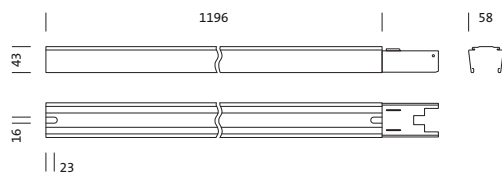

N° de commande: 5TR101A0H | GTIN (EAN): 4039806496195

Description du produit:

Modario®, rail, en tôle d'acier, laqué, blanc brillant, à une longueur, longueur: 1.196 mm, largeur: 58 mm, hauteur: 43mm, câblage continu: 10x 2,5mm², avec borne, 10 broches, 2,5mm² max., degré de protection (total): pour un degré de protection IP20, classe de protection (total): classe de protection I (mise à la terre), marquage: CE, ENEC 10, VDE, norme: EN 60598, unité d'emballage: 1 pièce

Pds (kg): 2,0
GTIN (EAN): 4039806496195

N° de commande: 5TR101A0H | GTIN (EAN): 4039806496195

Description technique détaillée:

Données caractéristiques

- Type de produit: module bandeau lumineux (TS)
- Nom du produit: Modario®
- N° de commande: 5TR101A0H

Matière, Couleur

- rail: tôle d'acier, laqué, blanc brillant, à une longueur
- Spécification de couleur: blanc brillant

Montage

- Type de montage, emplacement de montage: montage en suspension, en saillie, au plafond
- Agencement: disposition simple/bande
- Supplément: approprié uniquement pour une installation à l'intérieur

Raccordement électrique

- Raccordement: borne, 10 broches, 2,5mm² max.
- Câblage continu: 10x 2,5mm²

Dimensions, Poids

- Dimension du système: 4x SE
- Longueur: 1196mm
- Largeur: 58mm
- Hauteur: 43mm
- Distance entre les points de fixation: 3,5m max.
- Poids: 2,0kg