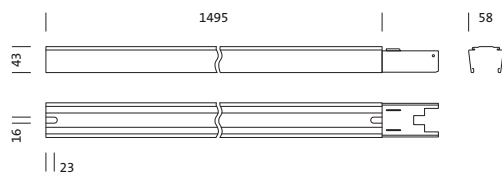

N° de commande: 5TR101A0Q | GTIN (EAN): 4039806496201

Description du produit:

Modario®, rail, en tôle d'acier, laqué, blanc brillant, à une longueur, longueur: 1.495 mm, largeur: 58 mm, hauteur: 43mm, câblage continu: 10x 2,5mm², avec borne, 10 broches, 2,5mm² max., degré de protection (total): pour un degré de protection IP20, classe de protection (total): classe de protection I (mise à la terre), marquage: CE, ENEC, VDE, norme: EN 60598, unité d'emballage: 1 pièce

Pds (kg): 2,4
GTIN (EAN): 4039806496201

N° de commande: 5TR101A0Q | GTIN (EAN): 4039806496201

Description technique détaillée:

Données caractéristiques

- Type de produit: module bandeau lumineux (TS)
- Nom du produit: Modario®
- N° de commande: 5TR101A0Q

Matière, Couleur

- rail: tôle d'acier, laqué, blanc brillant, à une longueur
- Spécification de couleur: blanc brillant

Montage

- Type de montage, emplacement de montage: montage en suspension, en saillie, au plafond
- Agencement: disposition simple/bande
- Supplément: approprié uniquement pour une installation à l'intérieur

Raccordement électrique

- Raccordement: borne, 10 broches, 2,5mm² max.
- Câblage continu: 10x 2,5mm²

Dimensions, Poids

- Dimension du système: 5x SE
- Longueur: 1495mm
- Largeur: 58mm
- Hauteur: 43mm
- Distance entre les points de fixation: 3,5m max.
- Poids: 2,4kg