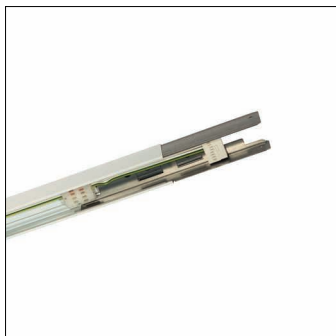

N° de commande: 5TR10250H | GTIN (EAN): 4039806496256

Description du produit:

Modario®, rail, en tôle d'acier, laqué, blanc brillant, à deux longueurs, longueur: 2.392 mm, largeur: 58 mm, hauteur: 43mm, câblage continu: 5x 2,5mm², avec borne, 5 broches, 2,5mm² max., degré de protection (total): pour un degré de protection IP20, classe de protection (total): classe de protection I (mise à la terre), marquage: CE, ENEC 10, VDE, norme: EN 60598, unité d'emballage: 1 pièce

Pds (kg): 3,2
GTIN (EAN): 4039806496256

N° de commande: 5TR10250H | GTIN (EAN): 4039806496256

Description technique détaillée:

Données caractéristiques

- Type de produit: module bandeau lumineux (TS)
- Nom du produit: Modario®
- N° de commande: 5TR10250H

Système d'éclairage | Équipement | Ballast

Composant 1

Composants:

- Supplément: pour un raccord électrique et mécanique à connecteurs mâle et femelle d'éléments de rail

Certificats, Normes

- Degré de protection: pour un degré de protection IP20
- Classe de protection: classe de protection I (mise à la terre)
- Norme: EN 60598
- Marque de contrôle, marquage: CE, ENEC 10, VDE

Matière, Couleur

- rail: tôle d'acier, laqué, blanc brillant, à deux longueurs
- Spécification de couleur: blanc brillant

Montage

- Type de montage, emplacement de montage: montage en suspension, en saillie, au plafond
- Agencement: disposition simple/bande
- Supplément: approprié uniquement pour une installation à l'intérieur