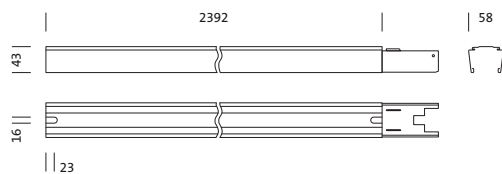

N° de commande: 5TR10250H | GTIN (EAN): 4039806496256

Description du produit:

Modario®, rail, en tôle d'acier, laqué, blanc brillant, à deux longueurs, longueur: 2.392 mm, largeur: 58 mm, hauteur: 43mm, câblage continu: 5x 2,5mm², avec borne, 5 broches, 2,5mm² max., degré de protection (total): pour un degré de protection IP20, classe de protection (total): classe de protection I (mise à la terre), marquage: CE, ENEC 10, VDE, norme: EN 60598, unité d'emballage: 1 pièce

Pds (kg): 3,2
GTIN (EAN): 4039806496256

N° de commande: 5TR10250H | GTIN (EAN): 4039806496256

Description technique détaillée:

Données caractéristiques

- Type de produit: module bandeau lumineux (TS)
- Nom du produit: Modario®
- N° de commande: 5TR10250H

Matière, Couleur

- rail: tôle d'acier, laqué, blanc brillant, à deux longueurs
- Spécification de couleur: blanc brillant

Montage

- Type de montage, emplacement de montage: montage en suspension, en saillie, au plafond
- Agencement: disposition simple/bande
- Supplément: approprié uniquement pour une installation à l'intérieur

Raccordement électrique

- Raccordement: borne, 5 broches, 2,5mm² max.
- Câblage continu: 5x 2,5mm²

Dimensions, Poids

- Dimension du système: 8x SE
- Longueur: 2392mm
- Largeur: 58mm
- Hauteur: 43mm
- Distance entre les points de fixation: 3,5m max.
- Poids: 3,2kg