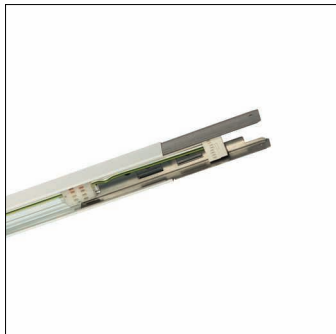

## Description du produit:

Modario®, rail, en tôle d'acier, laqué, blanc brillant, à deux longueurs, longueur: 2.990 mm, largeur: 58 mm, hauteur: 43mm, câblage continu: 5x 2,5mm<sup>2</sup>, avec borne, 5 broches, 2,5mm<sup>2</sup> max., degré de protection (total): pour un degré de protection IP20, classe de protection (total): classe de protection I (mise à la terre), marquage: CE, ENEC, VDE, norme: EN 60598, unité d'emballage: 1 pièce

### Données caractéristiques

- Type de produit: module bandeau lumineux (TS)
- Nom du produit: Modario®
- N° de commande: 5TR10250Q