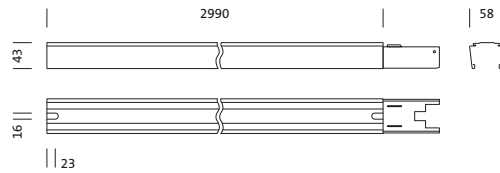

N° de commande: 5TR10250Q | GTIN (EAN): 4039806496263

Description du produit:

Modario®, rail, en tôle d'acier, laqué, blanc brillant, à deux longueurs, longueur: 2.990 mm, largeur: 58 mm, hauteur: 43mm, câblage continu: 5x 2,5mm², avec borne, 5 broches, 2,5mm² max., degré de protection (total): pour un degré de protection IP20, classe de protection (total): classe de protection I (mise à la terre), marquage: CE, ENEC, VDE, norme: EN 60598, unité d'emballage: 1 pièce

Pds (kg): 4,0
GTIN (EAN): 4039806496263